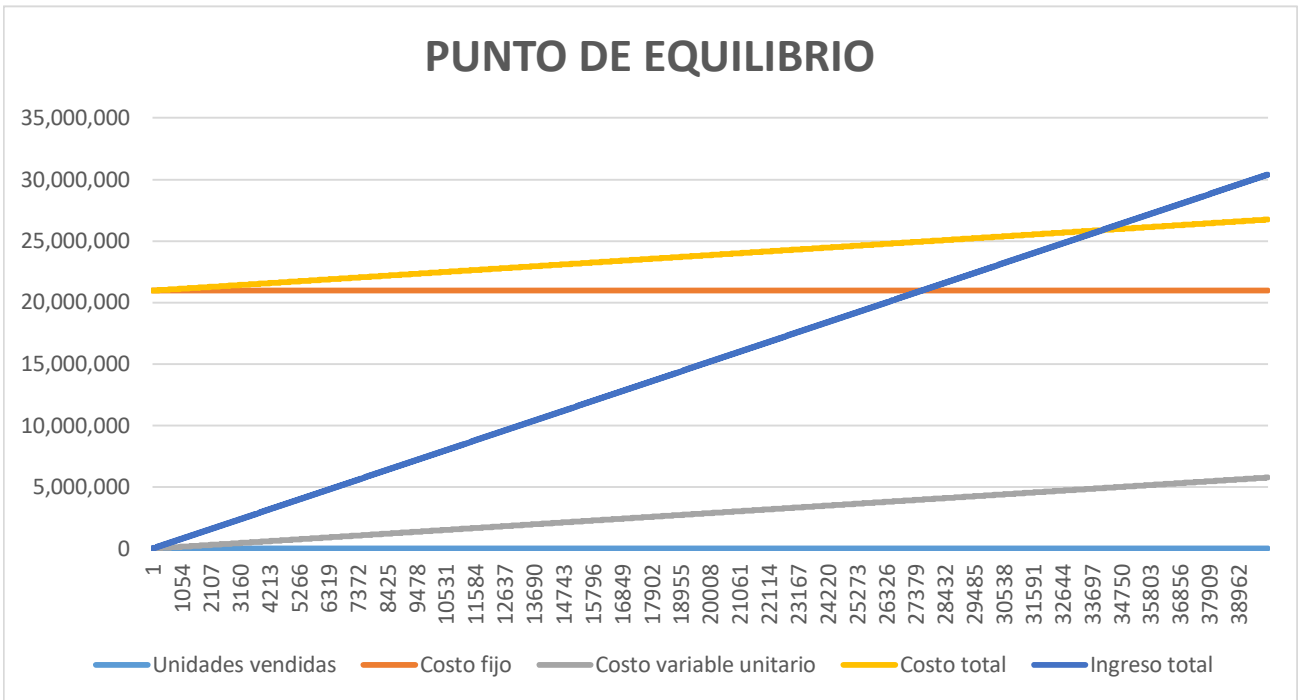

## PUNTO DE EQUILIBRIO

Ítem	Totales
Costo fijo	20,969,014
Precio de venta unitario (Costo por Clic)	760
Costo variable unitario	144
<b>Cantidades (Punto de equilibrio)</b>	<b>34,068</b>
<b>Costo variable total</b>	<b>4,918,658</b>
<b>Ingreso total</b>	<b>25,887,671</b>