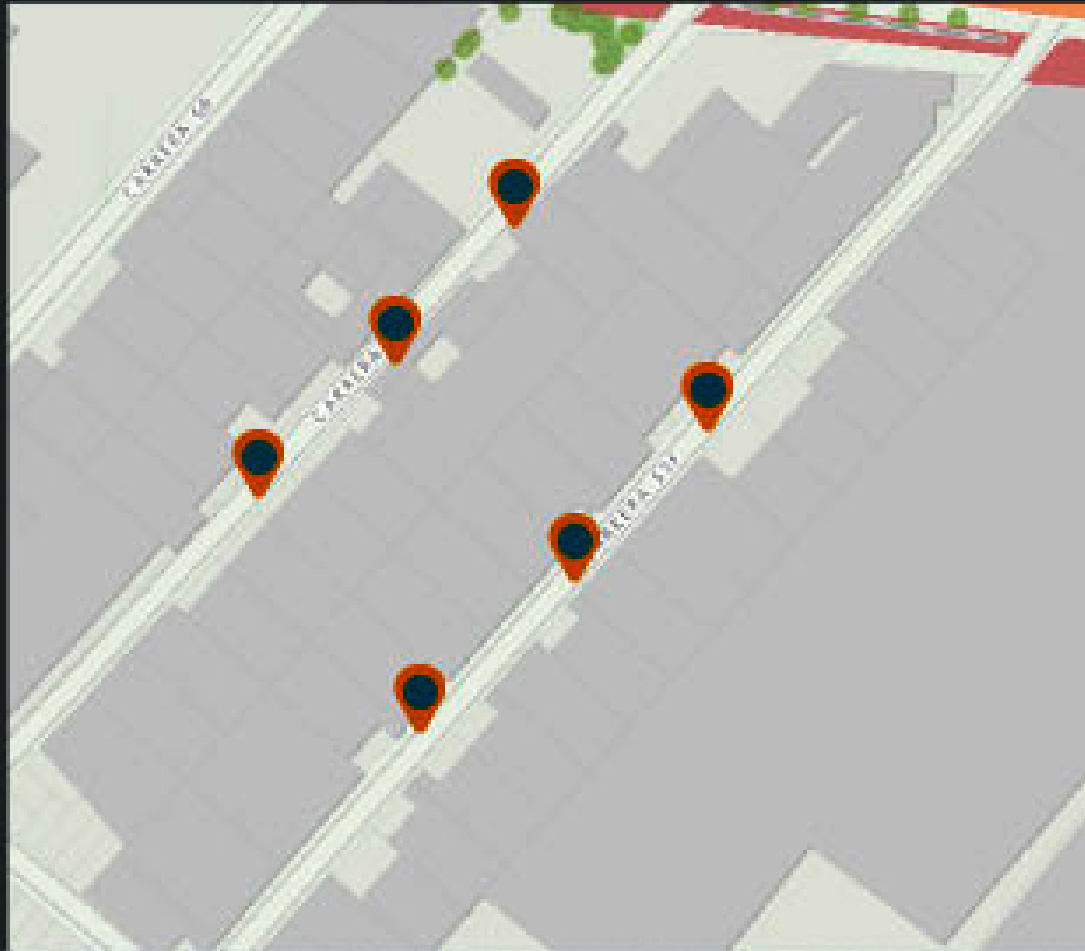

Todas

Luego de seleccionar una localidad los resultados se actualizarán en el mapa automáticamente.

Si desea hacer una búsqueda general, recuerde dejar en "Todas" la selección por localidad

EL PROYECTO

CATEGORIAS

MAPA DE MEMORIAS

TUS MEMORIAS

MAPA DE MEMORIAS

FILTRAR DESDE SU UBICACIÓN

Deslice el slider para seleccionar el radio de distancia desde su ubicación actual

50 Km

Luego de seleccionar un rango, los resultados se actualizarán en el mapa automáticamente.

EL PROYECTO

CATEGORIAS

MAPA DE MEMORIAS

TUS MEMORIAS

MEMORIAS DE LA CALLE

[LOG IN](#)

[REGISTRATE](#)

MEMORIAS DE LA CALLE

MEMORIAS DE LA CALLE

MAPA DE MEMORIAS

FILTRAR DESDE SU UBICACIÓN

FILTRAR POR LOCALIDAD

EL PROYECTO

CATEGORIAS

MAPA DE MEMORIAS

TUS MEMORIAS