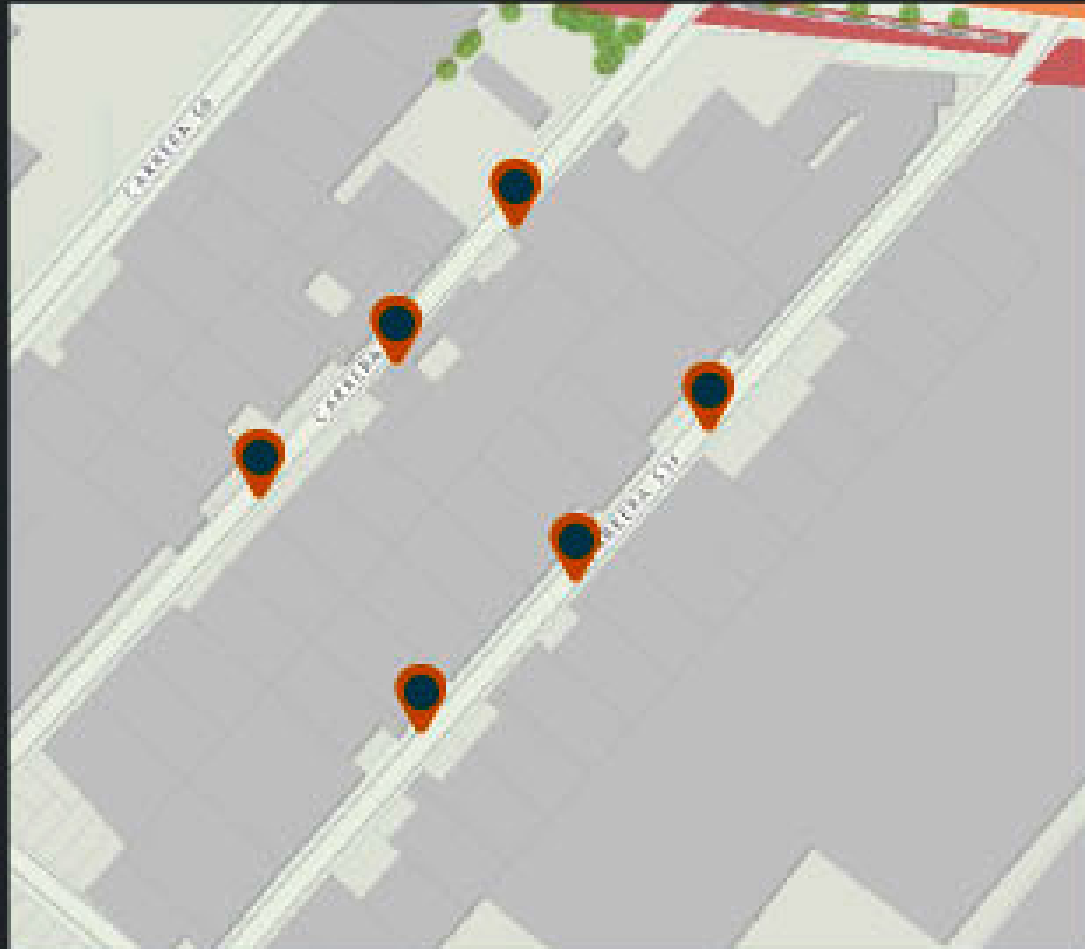

EXPLORAR

EL PROYECTO

CATEGORIAS

MAPA DE MEMORIAS

TUS MEMORIAS

MAPA DE MEMORIAS

FILTRAR LOCALIDAD

Seleccione la localidad

Todas

Luego de seleccionar una localidad los resultados se actualizarán en el mapa automáticamente.

Si desea hacer una búsqueda general, recuerde dejar en "Todas" la selección por localidad

EL PROYECTO

CATEGORIAS

MAPA DE MEMORIAS

TUS MEMORIAS

MAPA DE MEMORIAS

FILTRAR DESDE SU UBICACIÓN

Deslice el slider para seleccionar el radio de distancia desde su ubicación actual

50 Km

Luego de seleccionar un rango, los resultados se actualizarán en el mapa automáticamente.