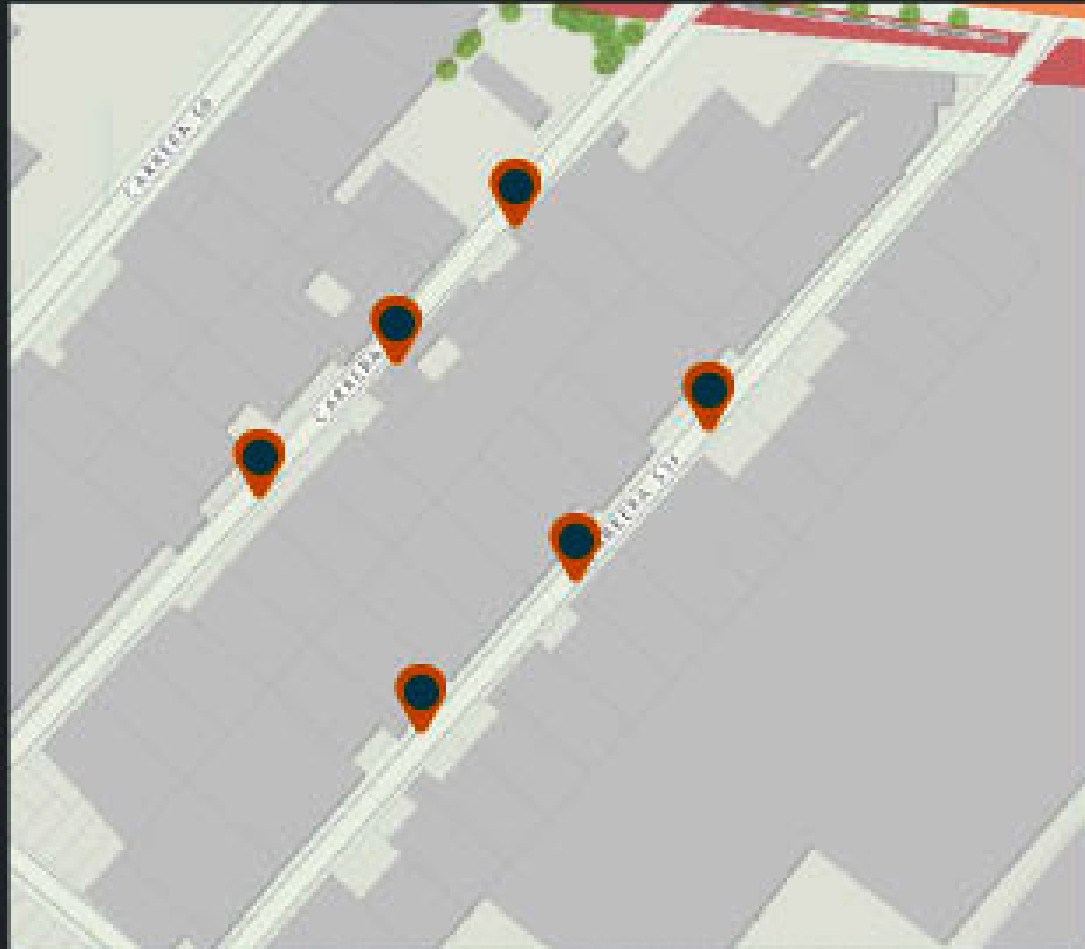

EXPLORAR

EL PROYECTO

CATEGORIAS

MAPA DE MEMORIAS

TUS MEMORIAS

MAPA DE MEMORIAS

FILTRAR LOCALIDAD

Seleccione la localidad

Todas

Luego de seleccionar una localidad los resultados se actualizarán en el mapa automáticamente.

Si desea hacer una búsqueda general, recuerde dejar en "Todas" la selección por localidad

EL PROYECTO

CATEGORIAS

MAPA DE MEMORIAS

TUS MEMORIAS

MAPA DE MEMORIAS

FILTRAR DESDE SU UBICACIÓN

Deslice el slider para seleccionar el radio de distancia desde su ubicación actual

50 Km

Luego de seleccionar un rango, los resultados se actualizarán en el mapa automáticamente.