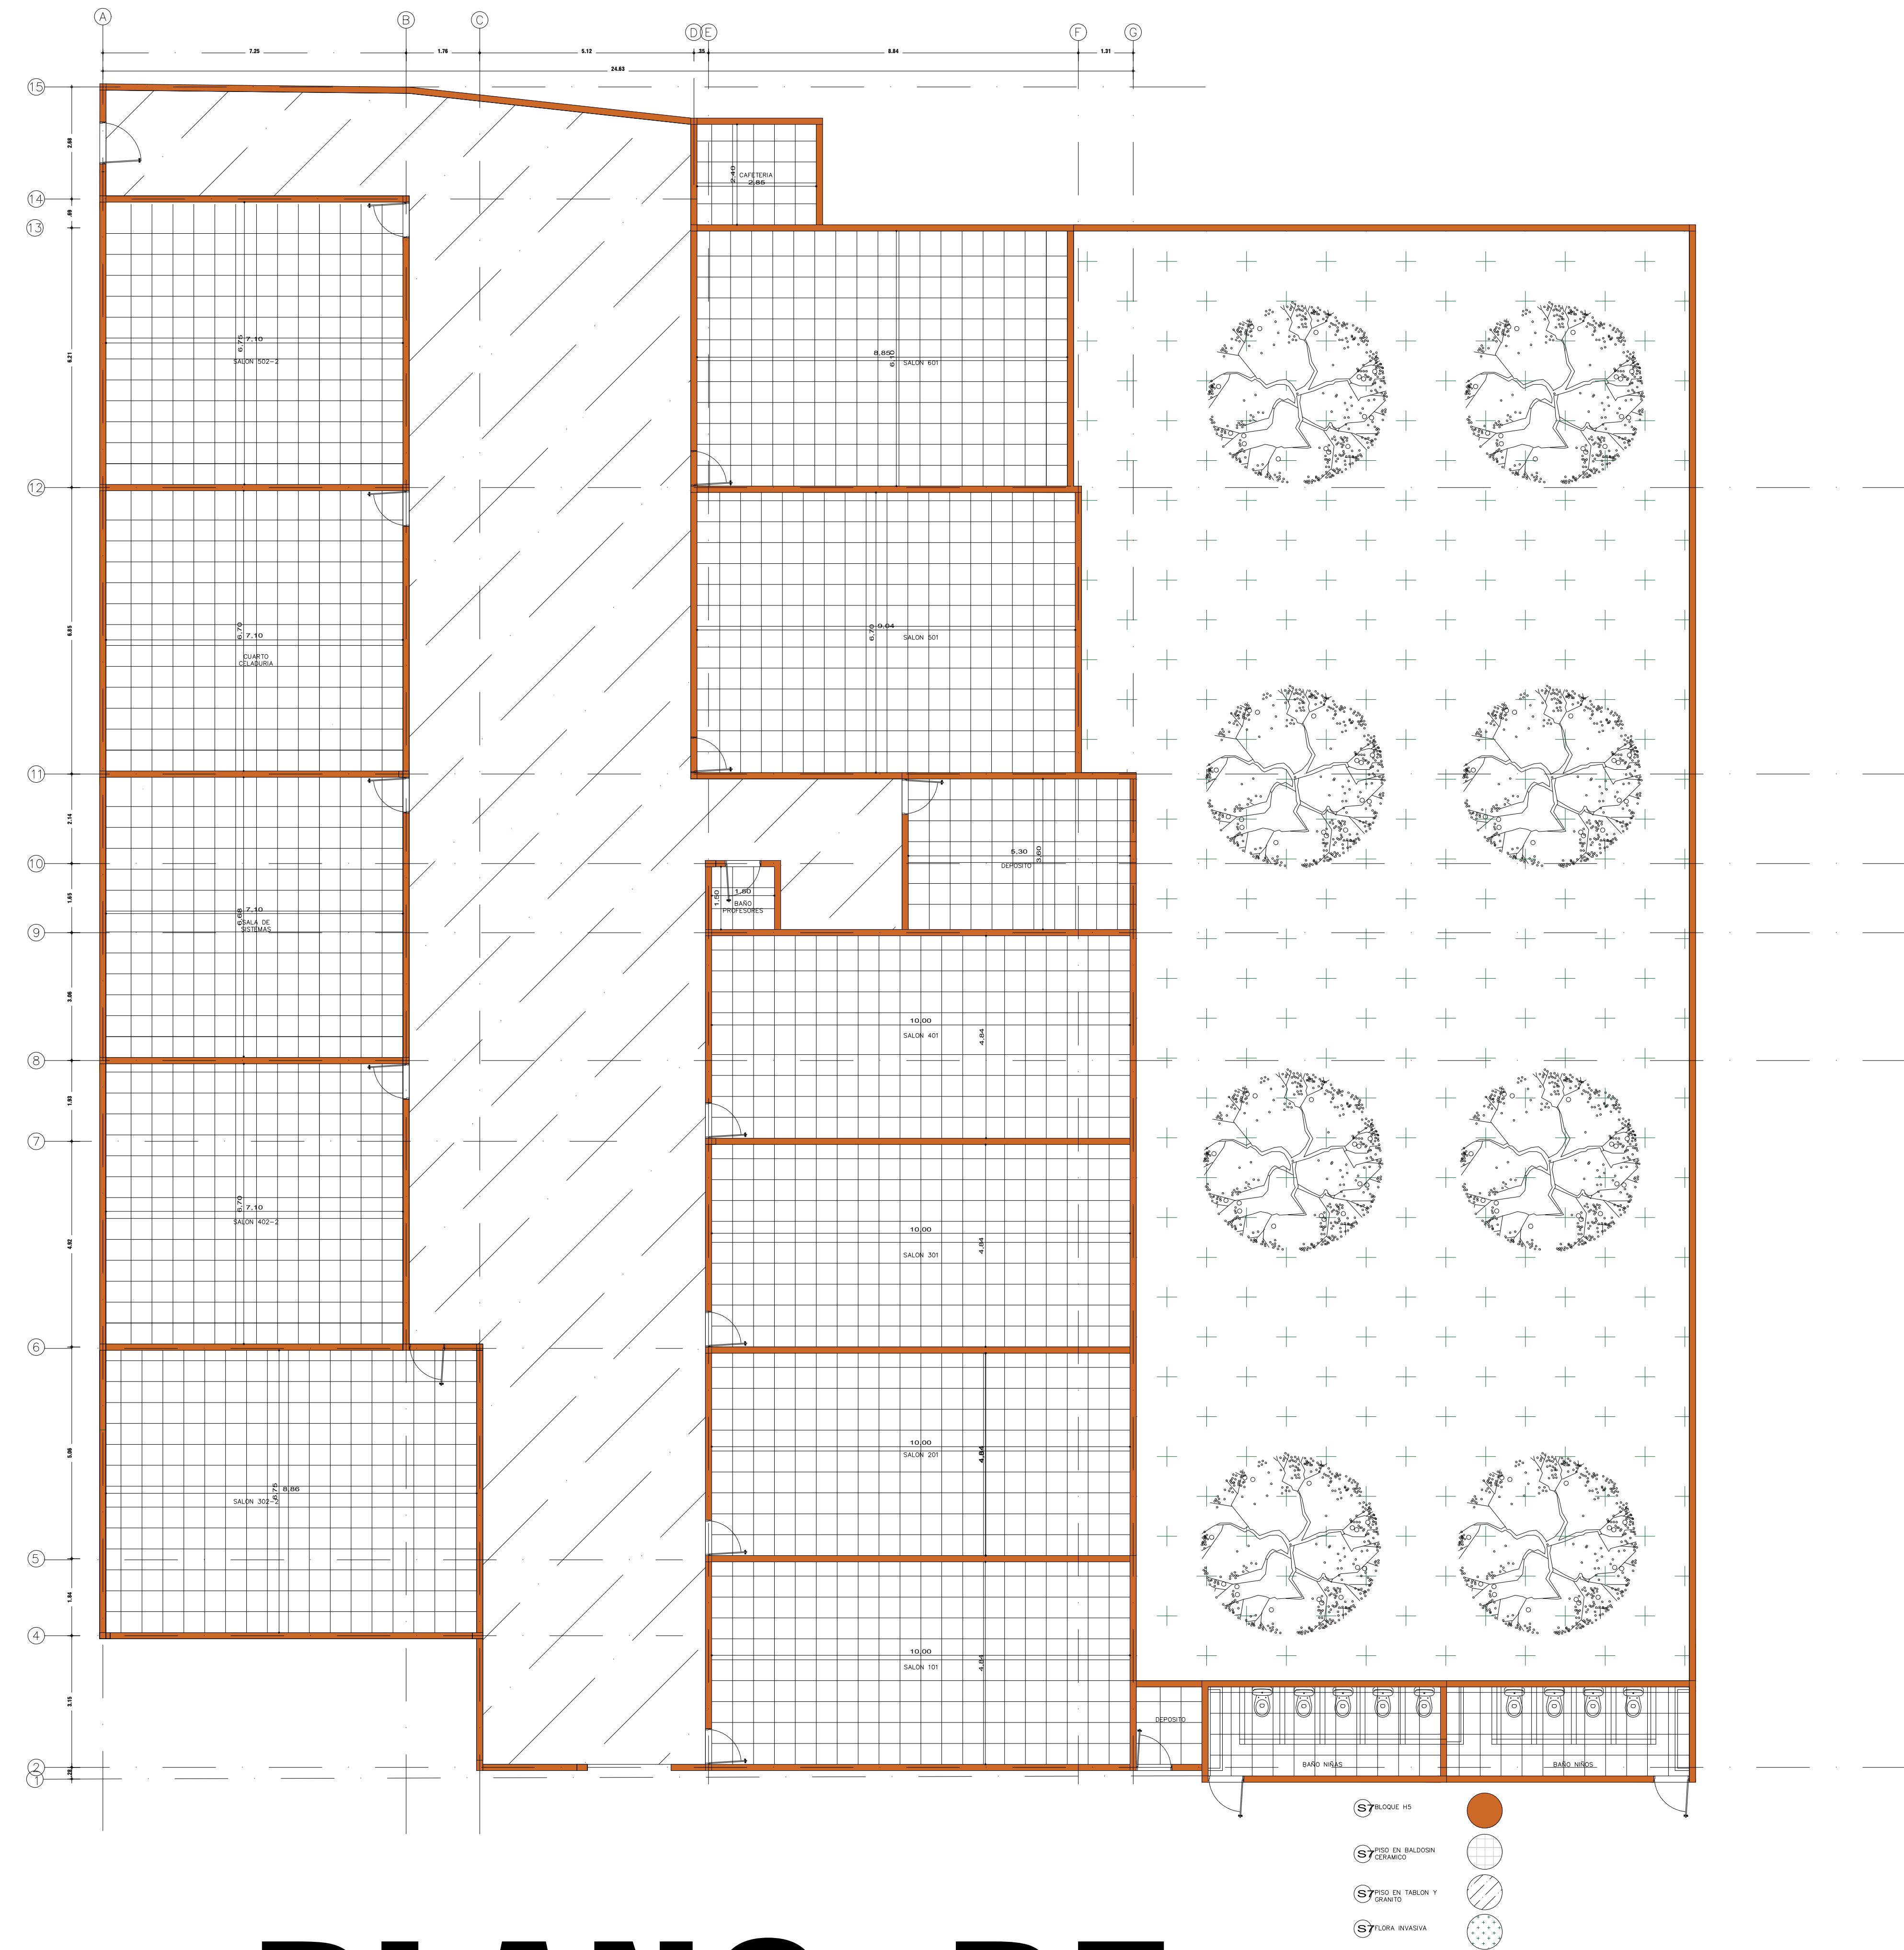

LEVANTO:

ING. JULIAN DAVID
JARAMILLO DIAZ
ING. RICARDO ARTURO
BUITRAGO GUTIERREZ

INSTITUCION EDUCATIVA
MANUELA BELTRAN

CONTIENE:

PLANO DE
CARACTERIZACION

6 / 8

PLANO DE CARACTERIZACION