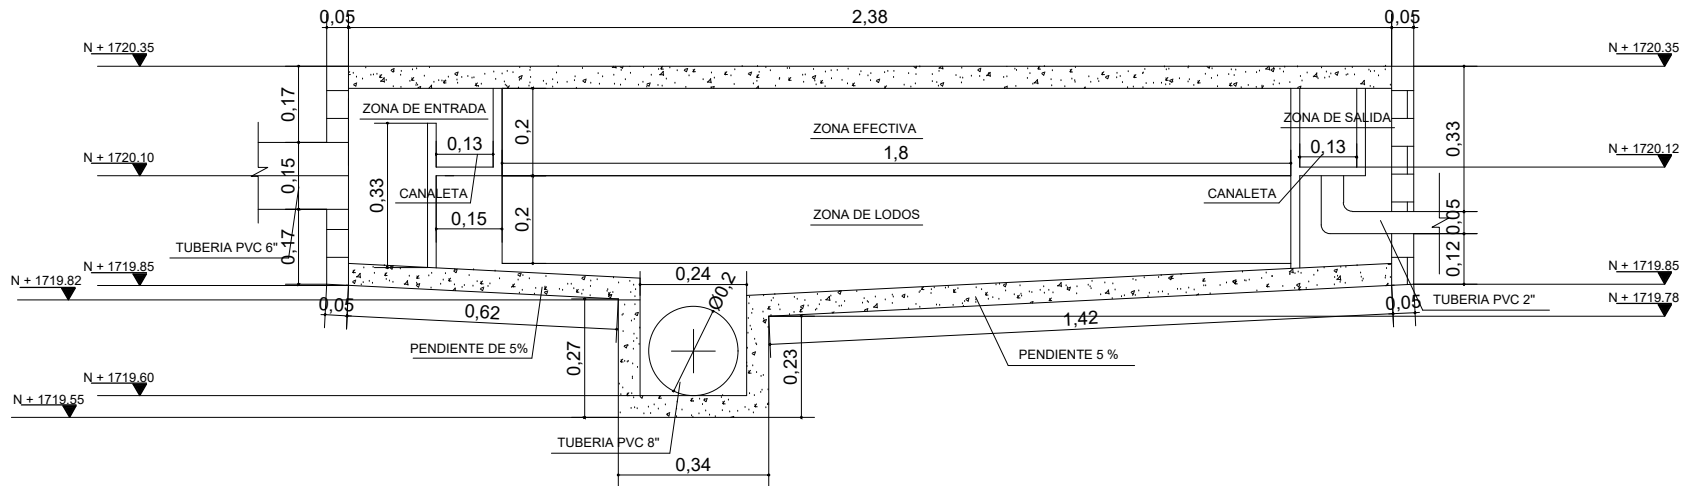

PLANTA DESARENADOR
ESCALA 1:1

CORTE B-B DESARENADOR
ESCALA 1:1