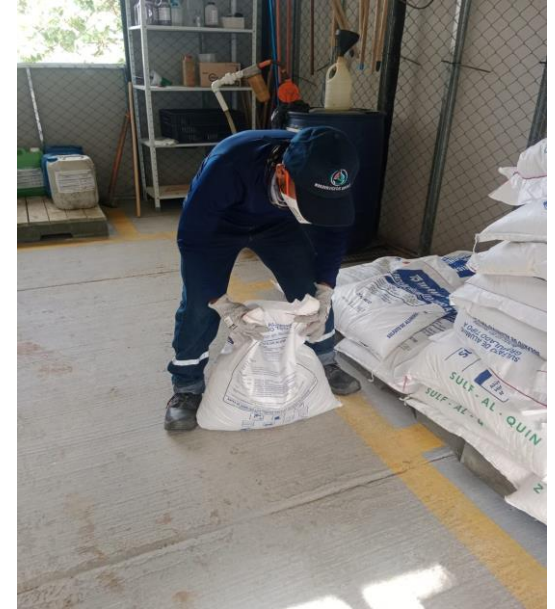

- Levantamiento para dosificación de producto