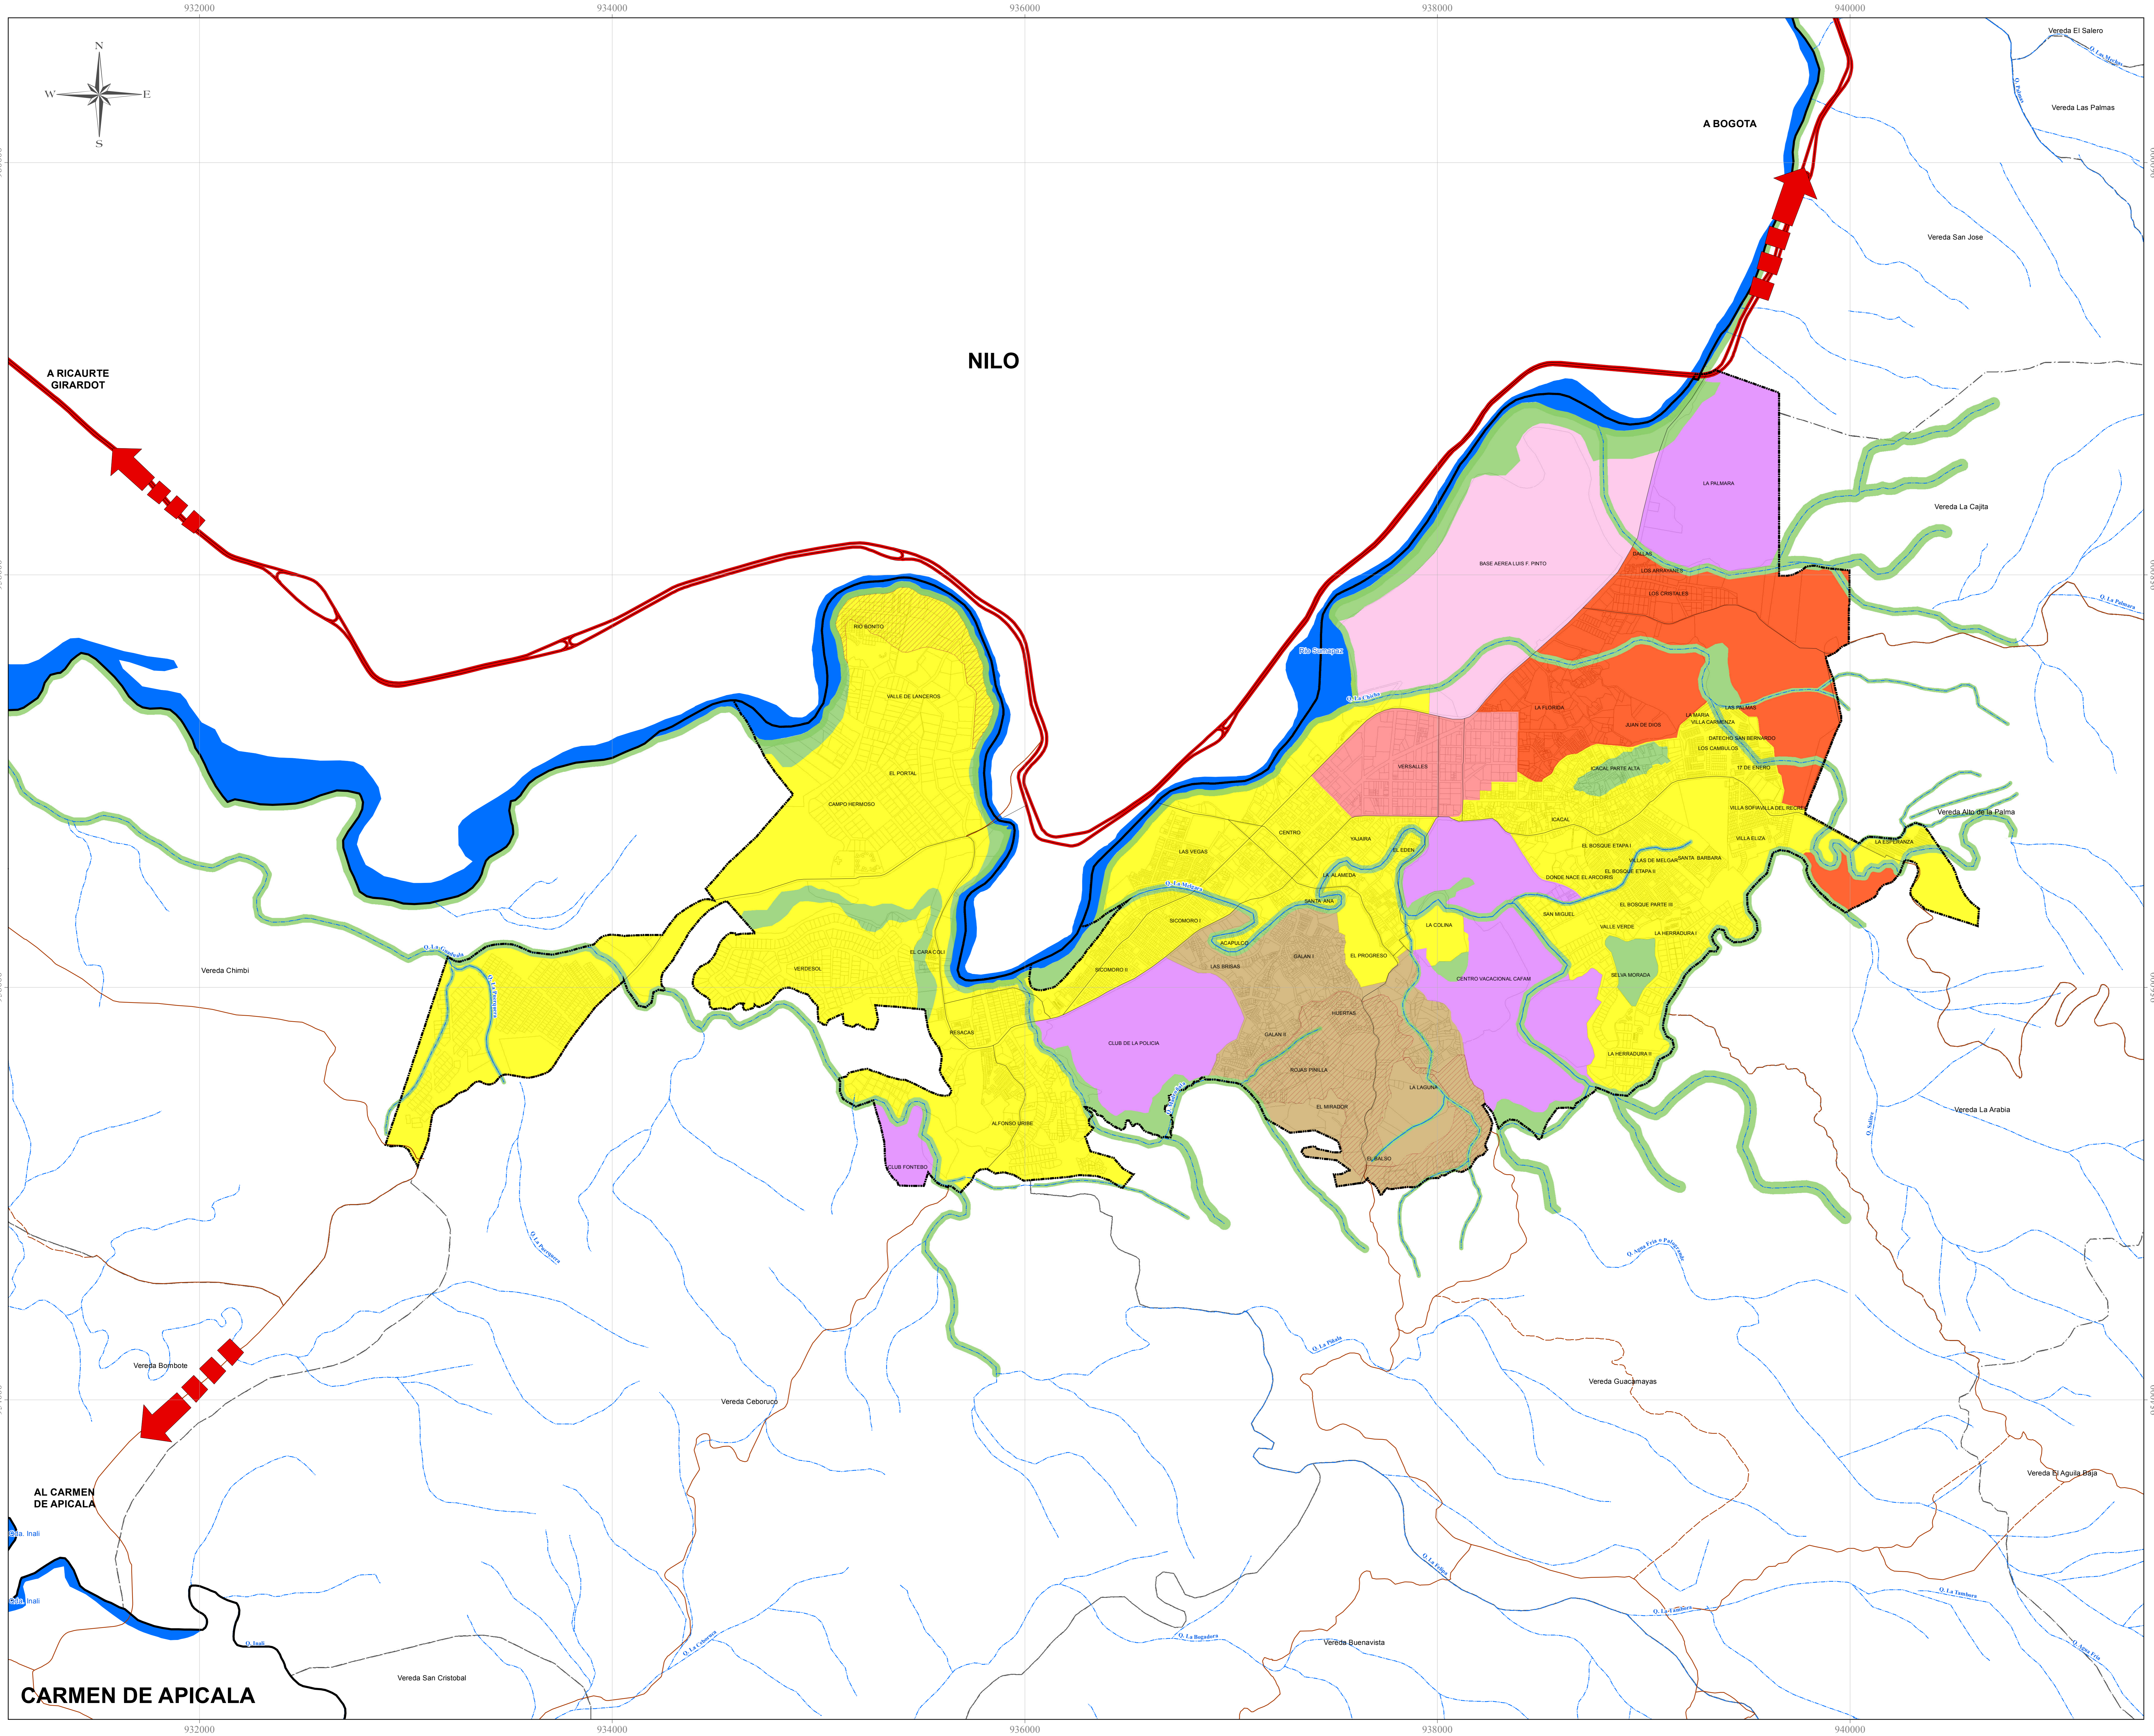

ALCALDÍA DE MELGAR

ESCALA: 1: 10.000

CARACTERÍSTICAS TÉCNICAS

Fecha:

CONVENCIONES

LEYENDA

TRATAMIENTOS URBANISTICOS

- Desarrollo
- Renovación Urbana - Reactivación
- Conservación Ambiental
- Consolidación Urbanística
- Consolidación Urbanística condicionado a estudios de mitigación de Riesgo por Inundación
- Consolidación Especial de Recreación y Turismo
- Consolidación Especial Institucional
- Mejoramiento integral
- Mejoramiento Integral condicionado a estudios de Riesgo por Movimiento en Masa

Observaciones:

**Plan Básico de Ordenamiento Territorial
Municipio de Melgar
(Dpto. del Tolima)**

Revisado y Ajustado
Acuerdo No. de 2015

U8

932000 934000 936000 938000 940000

9460000 9450000 9440000 9430000 9420000 9410000 9400000 9390000 9380000 9370000 9360000 9350000 9340000 9330000 9320000

A RICARTE GIRARDOT

AL CARMEN DE APICALA

CARMEN DE APICALA

Vereda El Salero
Vereda Las Palmas
Vereda San Jose
Vereda La Cajita
Vereda Alto de la Palma
Vereda La Arabia
Vereda Guacamayas
Vereda Buenavista

Vereda Chambi
Vereda Bomboto
Vereda Ceboruco

Vereda San Cristobal

Vereda El Salero
Vereda Las Palmas
Vereda San Jose
Vereda La Cajita
Vereda Alto de la Palma
Vereda La Arabia
Vereda Guacamayas
Vereda Buenavista

Vereda El Salero
Vereda Las Palmas
Vereda San Jose
Vereda La Cajita
Vereda Alto de la Palma
Vereda La Arabia
Vereda Guacamayas
Vereda Buenavista

Vereda El Salero
Vereda Las Palmas
Vereda San Jose
Vereda La Cajita
Vereda Alto de la Palma
Vereda La Arabia
Vereda Guacamayas
Vereda Buenavista