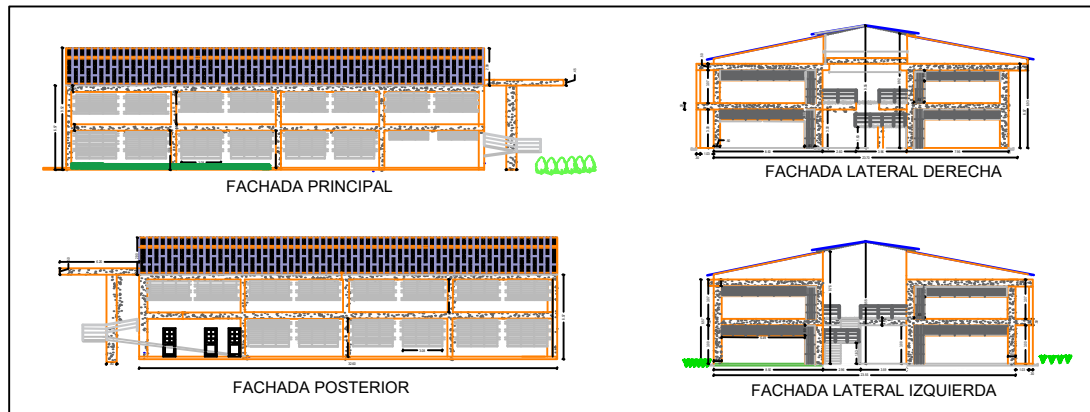

PLANTAS ARQUITECTONICAS

PLANTA ARQUITECTONICA PRIMER PISO

PLANTA ARQUITECTONICA SEGUNDO PISO

FACHADAS

FACHADA PRINCIPAL

FACHADA LATERAL DERECHA

FACHADA POSTERIOR

FACHADA LATERAL IZQUIERDA

PACIENTE:
 INSTITUCIÓN EDUCATIVA NUEVO HORIZONTE (BLOQUE SECUNDARIA)
 UBICADO EN EL MUNICIPIO DE GIRARDOT - CUNDINAMARCA

ESPECIALIZACIÓN EN PATOLOGÍA E INTERVENCIÓN DE
 LAS CONSTRUCCIONES

ESTUDIANTES:
 LOREN JULIETH TRIANA SEGURA - ID 000037237
 LAURA DANIELA RAMIREZ CRUZ - ID 278212

CONTENIDO: PLANO ARQUITECTONICO -
 PLANTAS Y FACHADAS

OBSERVACIONES:

FECHA: **MAYO 2024**

ESCALA: 1:100

PLANCHA:
1
1