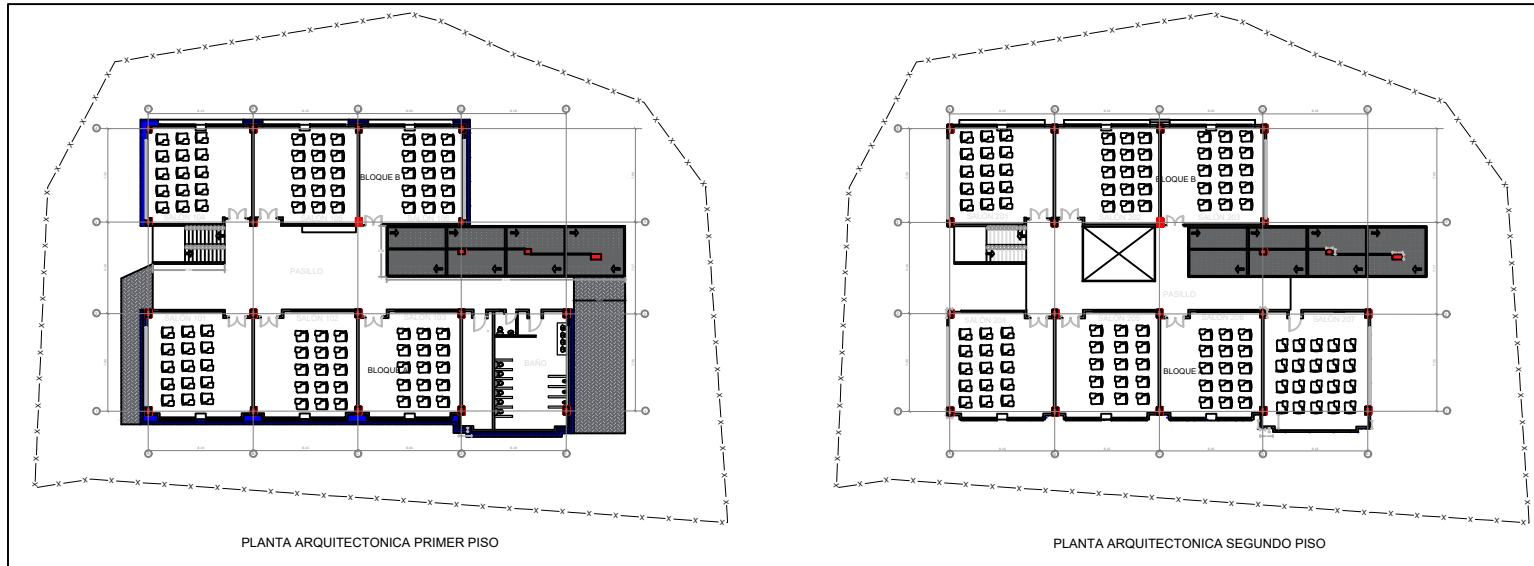

PLANTAS ARQUITECTONICAS

PLANTA ARQUITECTONICA PRIMER PISO

PLANTA ARQUITECTONICA SEGUNDO PISO

FACHADAS

FACHADA PRINCIPAL

FACHADA LATERAL DERECHA

FACHADA POSTERIOR

FACHADA LATERAL IZQUIERDA

PACIENTE:
 INSTITUCIÓN EDUCATIVA NUEVO HORIZONTE (BLOQUE SECUNDARIA)
 UBICADO EN EL MUNICIPIO DE GIRARDOT - CUNDINAMARCA

ESPECIALIZACIÓN EN PATOLOGÍA E INTERVENCIÓN DE
 LAS CONSTRUCCIONES

ESTUDIANTES:
 LOREN JULIETH TRIANA SEGURA - ID 000037237
 LAURA DANIELA RAMIREZ CRUZ - ID 278212

CONTENIDO: PLANO ARQUITECTONICO -
 PLANTAS Y FACHADAS

OBSERVACIONES:

FECHA: **MAYO 2024**

ESCALA: 1:100

PLANCHA:
1
1