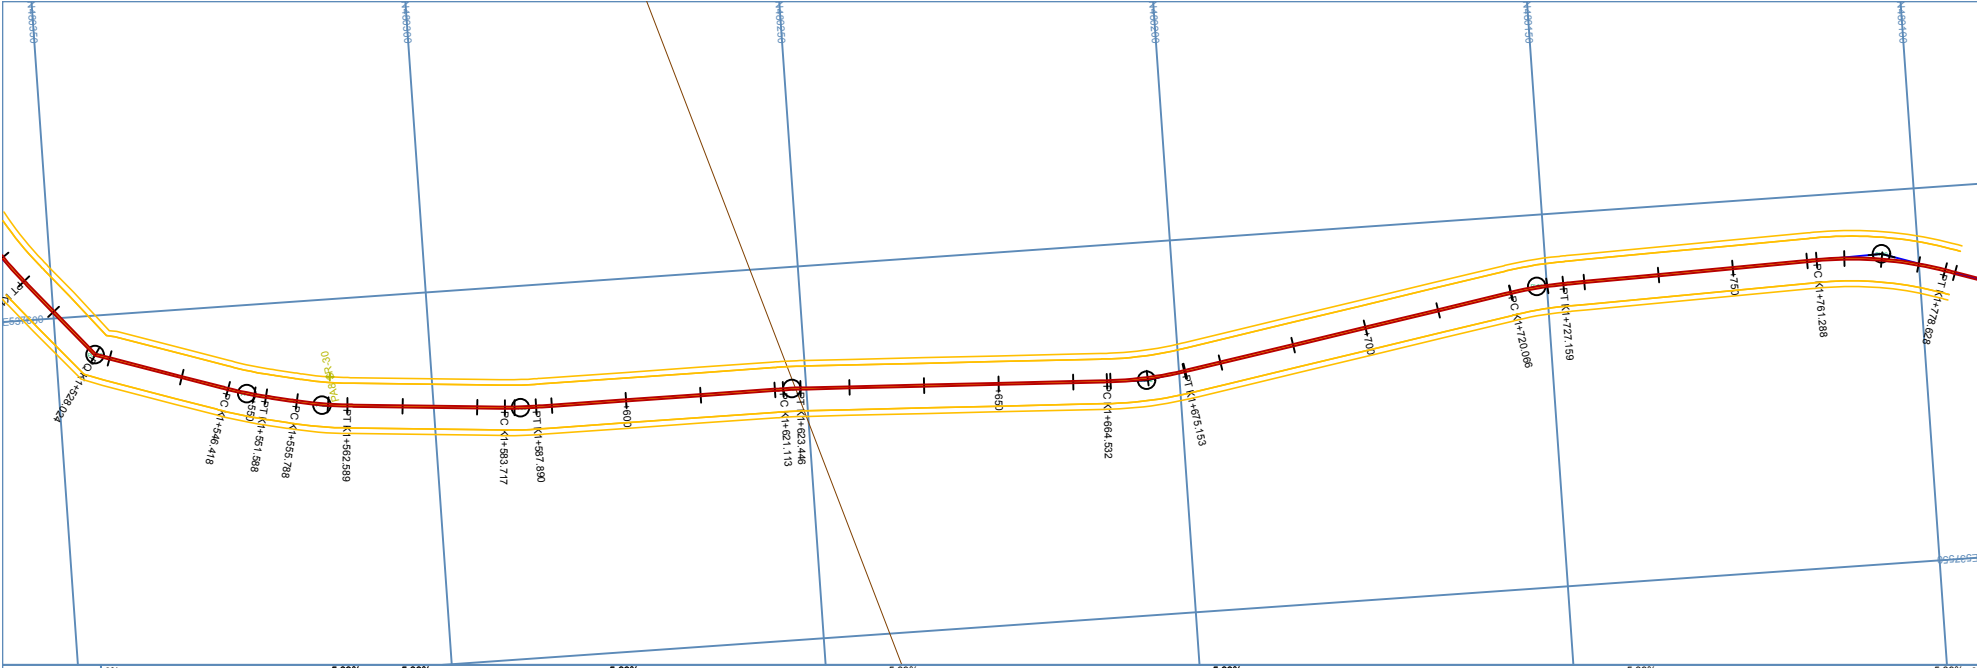

CORTE TERRAPLEN

CORTE TERRAPLEN

Station	Color
340.000	Negra
339.860	Roja
339.863	Roja
339.867	Roja
339.870	Roja
339.873	Roja
339.877	Roja
339.880	Roja
339.884	Roja
339.887	Roja
339.891	Roja
339.894	Roja
339.897	Roja
339.901	Roja
339.904	Roja
339.908	Roja
339.911	Roja
339.914	Roja
339.918	Roja
339.921	Roja
339.925	Roja
339.928	Roja
339.932	Roja
339.935	Roja
339.938	Roja
339.942	Roja

Station	Negra	Roja
829+12.4	340.000	339.945
829+16.8	340.000	339.949
829+21.2	340.000	339.952
829+25.6	340.000	339.956
829+30.0	340.000	339.959
829+34.4	340.000	339.962
829+38.8	340.000	339.966
829+43.2	340.000	339.969
829+47.6	340.000	339.973
829+52.0	340.000	339.976
829+56.4	340.000	339.979
829+60.8	340.000	339.983
829+65.2	340.000	339.986
829+69.6	340.000	339.990
829+74.0	340.000	339.993
829+78.4	340.000	339.997
829+82.8	340.000	340.000
829+87.2	340.000	340.003
829+91.6	340.000	340.007
829+96.0	340.000	340.010
829+100.4	340.000	340.014
829+104.8	340.000	340.017
829+109.2	340.000	340.021
829+113.6	340.000	340.024
829+118.0	340.000	340.027

CORTE TERRAPLEN

CORTE TERRAPLEN