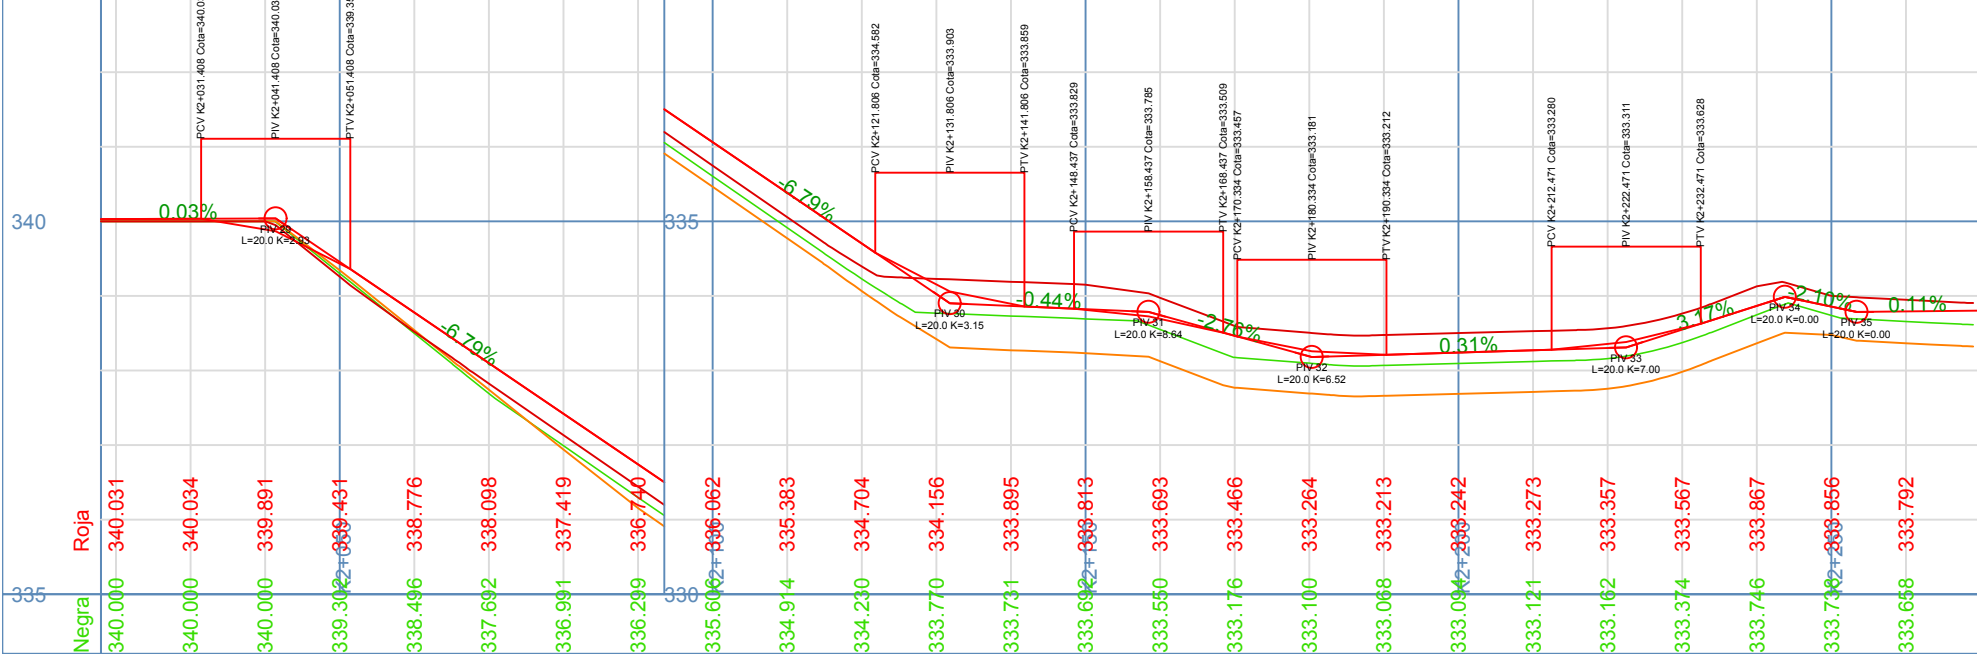

CORTE TERRAPLEN

CORTE TERRAPLEN

Station	Color
340.000	Negra
339.860	Roja
339.863	Roja
339.867	Roja
339.870	Roja
339.873	Roja
339.877	Roja
339.880	Roja
339.884	Roja
339.887	Roja
339.891	Roja
339.894	Roja
339.897	Roja
339.901	Roja
339.904	Roja
339.908	Roja
339.911	Roja
339.914	Roja
339.918	Roja
339.921	Roja
339.925	Roja
339.928	Roja
339.932	Roja
339.935	Roja
339.938	Roja
339.942	Roja

Station	Negra	Roja
829+12.4	340.000	339.945
829+16.8	340.000	339.949
829+21.2	340.000	339.952
829+25.6	340.000	339.956
829+30.0	340.000	339.959
829+34.4	340.000	339.962
829+38.8	340.000	339.966
829+43.2	340.000	339.969
829+47.6	340.000	339.973
829+52.0	340.000	339.976
829+56.4	340.000	339.979
829+60.8	340.000	339.983
829+65.2	340.000	339.986
829+69.6	340.000	339.990
829+74.0	340.000	339.993
829+78.4	340.000	339.997
829+82.8	340.000	340.000
829+87.2	340.000	340.003
829+91.6	340.000	340.007
829+96.0	340.000	340.010
829+100.4	340.000	340.014
829+104.8	340.000	340.017
829+109.2	340.000	340.021
829+113.6	340.000	340.024
829+118.0	340.000	340.027

CORTE TERRAPLEN

CORTE TERRAPLEN