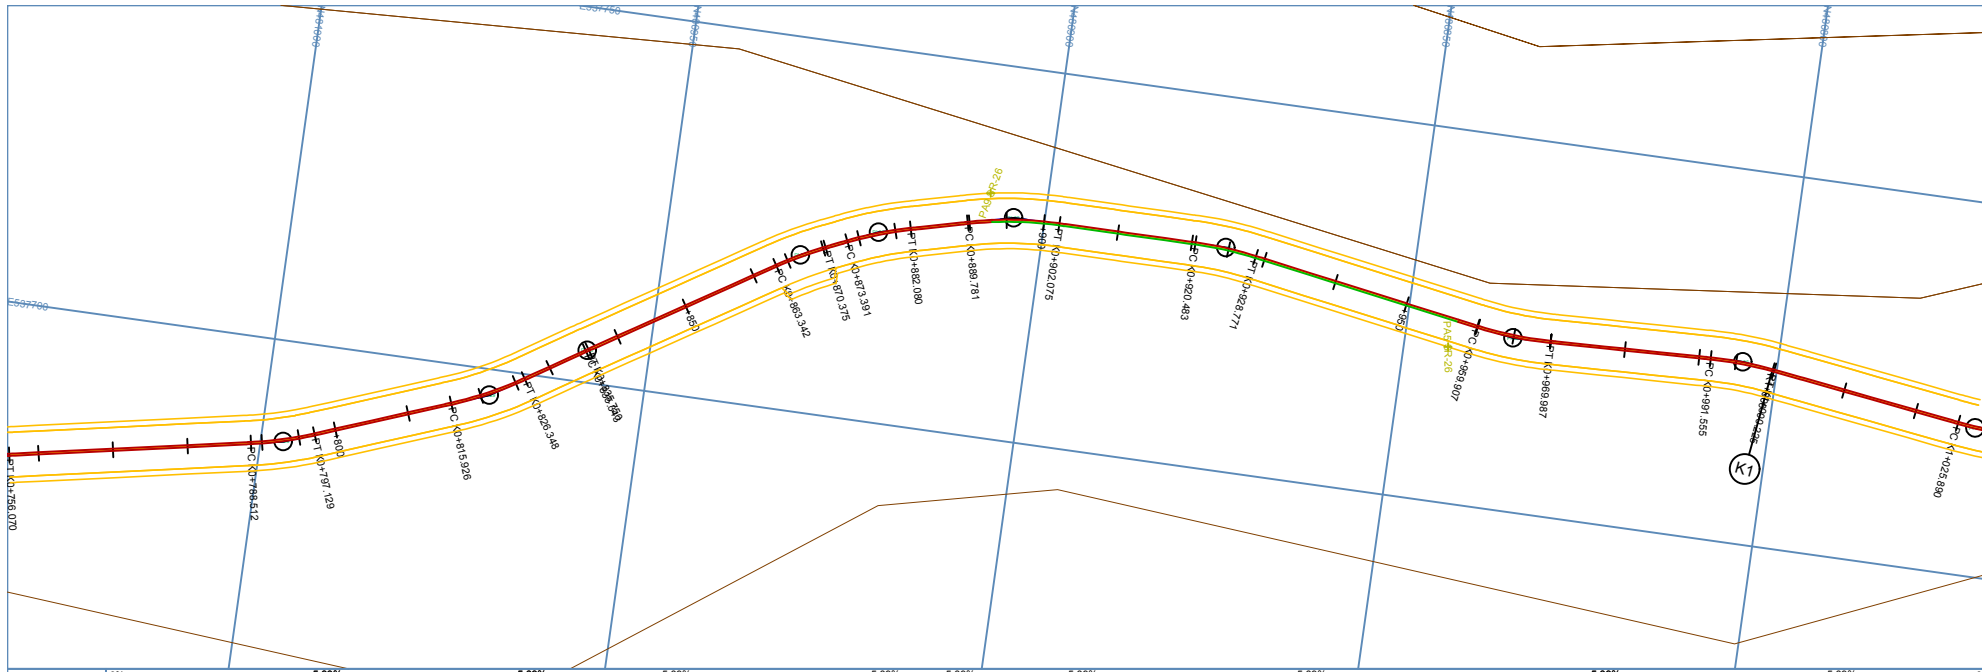

CORTE TERRAPLEN

CORTE TERRAPLEN

Station	Color
340.000	Negra
339.860	Roja
339.863	Roja
339.867	Roja
339.870	Roja
339.873	Roja
339.877	Roja
339.880	Roja
339.884	Roja
339.887	Roja
339.891	Roja
339.894	Roja
339.897	Roja
339.901	Roja
339.904	Roja
339.908	Roja
339.911	Roja
339.914	Roja
339.918	Roja
339.921	Roja
339.925	Roja
339.928	Roja
339.932	Roja
339.935	Roja
339.938	Roja
339.942	Roja

Station	Negra	Roja
829+12.4	340.000	339.945
829+16.8	340.000	339.949
829+21.2	340.000	339.952
829+25.6	340.000	339.956
829+30.0	340.000	339.959
829+34.4	340.000	339.962
829+38.8	340.000	339.966
829+43.2	340.000	339.969
829+47.6	340.000	339.973
829+52.0	340.000	339.976
829+56.4	340.000	339.979
829+60.8	340.000	339.983
829+65.2	340.000	339.986
829+69.6	340.000	339.990
829+74.0	340.000	339.993
829+78.4	340.000	339.997
829+82.8	340.000	340.000
829+87.2	340.000	340.003
829+91.6	340.000	340.007
829+96.0	340.000	340.010
829+100.4	340.000	340.014
829+104.8	340.000	340.017
829+109.2	340.000	340.021
829+113.6	340.000	340.024
829+118.0	340.000	340.027

CORTE TERRAPLEN

CORTE TERRAPLEN