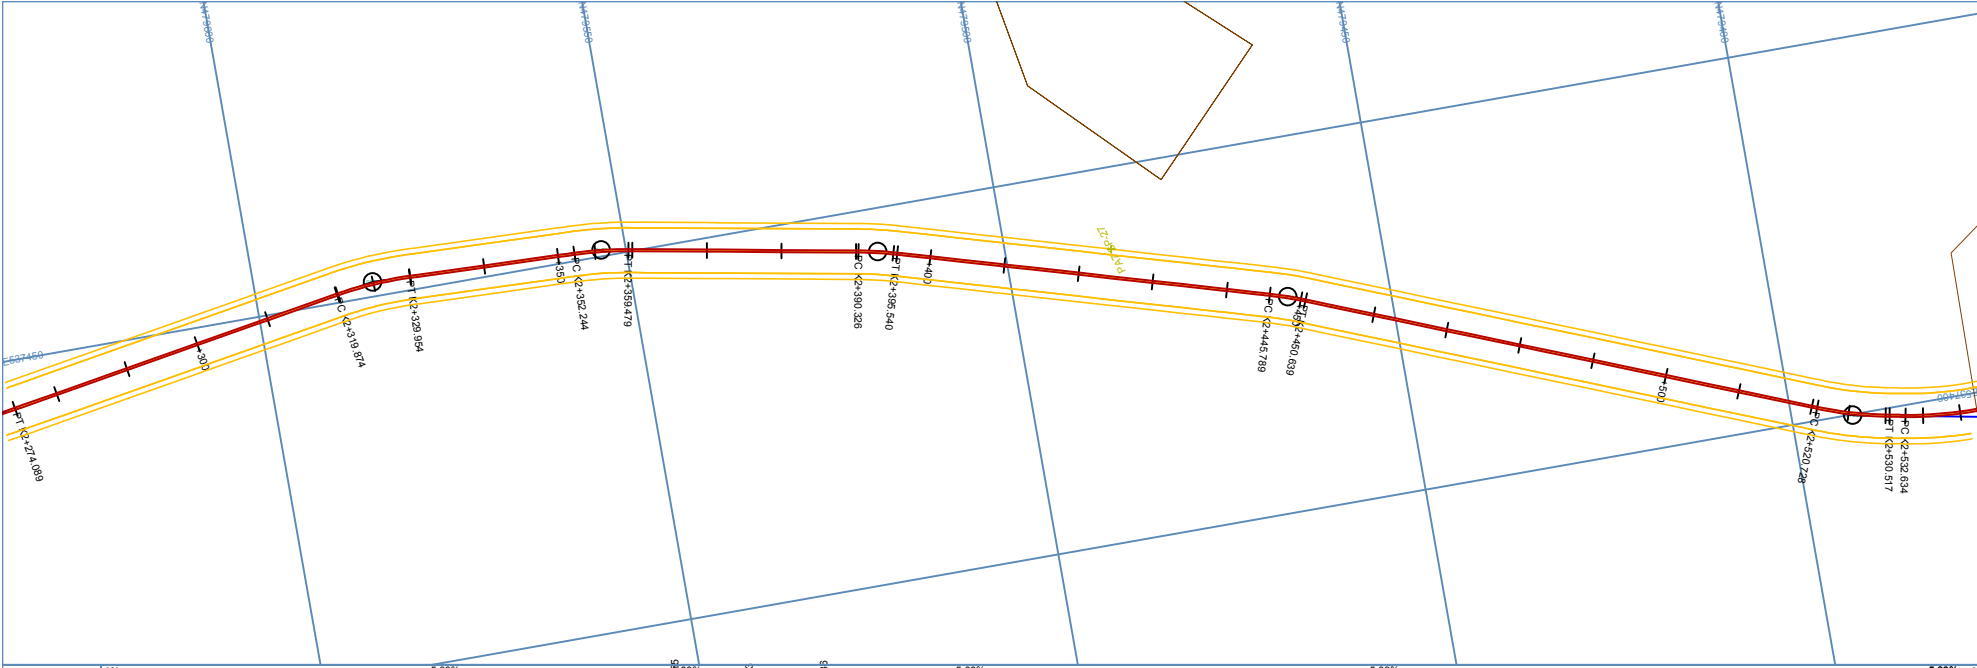

CORTE TERRAPLEN

CORTE TERRAPLEN

Station	Color
340.000	Negra
339.860	Roja
339.863	Roja
339.867	Roja
339.870	Roja
339.873	Roja
339.877	Roja
339.880	Roja
339.884	Roja
339.887	Roja
339.891	Roja
339.894	Roja
339.897	Roja
339.901	Roja
339.904	Roja
339.908	Roja
339.911	Roja
339.914	Roja
339.918	Roja
339.921	Roja
339.925	Roja
339.928	Roja
339.932	Roja
339.935	Roja
339.938	Roja
339.942	Roja

Station	Negra	Roja
829+12.4	340.000	339.945
829+16.8	340.000	339.949
829+21.2	340.000	339.952
829+25.6	340.000	339.956
829+30.0	340.000	339.959
829+34.4	340.000	339.962
829+38.8	340.000	339.966
829+43.2	340.000	339.969
829+47.6	340.000	339.973
829+52.0	340.000	339.976
829+56.4	340.000	339.979
829+60.8	340.000	339.983
829+65.2	340.000	339.986
829+69.6	340.000	339.990
829+74.0	340.000	339.993
829+78.4	340.000	339.997
829+82.8	340.000	340.000
829+87.2	340.000	340.003
829+91.6	340.000	340.007
829+96.0	340.000	340.010
829+100.4	340.000	340.014
829+104.8	340.000	340.017
829+109.2	340.000	340.021
829+113.6	340.000	340.024
829+118.0	340.000	340.027

CORTE TERRAPLEN

CORTE TERRAPLEN