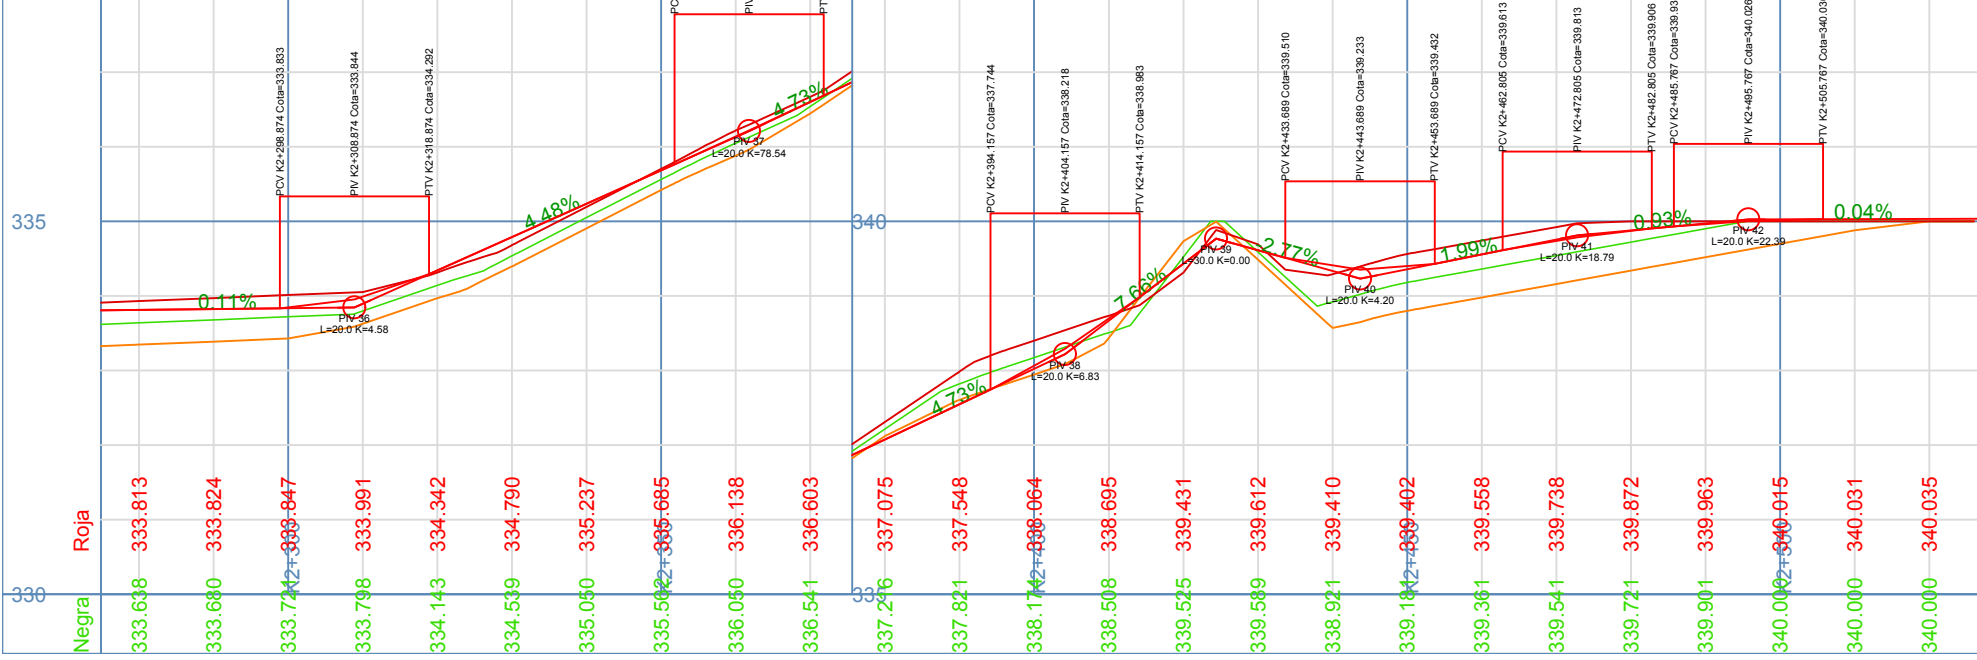

CORTE TERRAPLEN

CORTE TERRAPLEN

Station	Color
340.000	Negra
339.860	Roja
339.863	Roja
339.867	Roja
339.870	Roja
339.873	Roja
339.877	Roja
339.880	Roja
339.884	Roja
339.887	Roja
339.891	Roja
339.894	Roja
339.897	Roja
339.901	Roja
339.904	Roja
339.908	Roja
339.911	Roja
339.914	Roja
339.918	Roja
339.921	Roja
339.925	Roja
339.928	Roja
339.932	Roja
339.935	Roja
339.938	Roja
339.942	Roja

Station	Negra	Roja
829+12.4	340.000	339.945
829+16.8	340.000	339.949
829+21.2	340.000	339.952
829+25.6	340.000	339.956
829+30.0	340.000	339.959
829+34.4	340.000	339.962
829+38.8	340.000	339.966
829+43.2	340.000	339.969
829+47.6	340.000	339.973
829+52.0	340.000	339.976
829+56.4	340.000	339.979
829+60.8	340.000	339.983
829+65.2	340.000	339.986
829+69.6	340.000	339.990
829+74.0	340.000	339.993
829+78.4	340.000	339.997
829+82.8	340.000	340.000
829+87.2	340.000	340.003
829+91.6	340.000	340.007
829+96.0	340.000	340.010
829+100.4	340.000	340.014
829+104.8	340.000	340.017
829+109.2	340.000	340.021
829+113.6	340.000	340.024
829+118.0	340.000	340.027

CORTE TERRAPLEN

CORTE TERRAPLEN