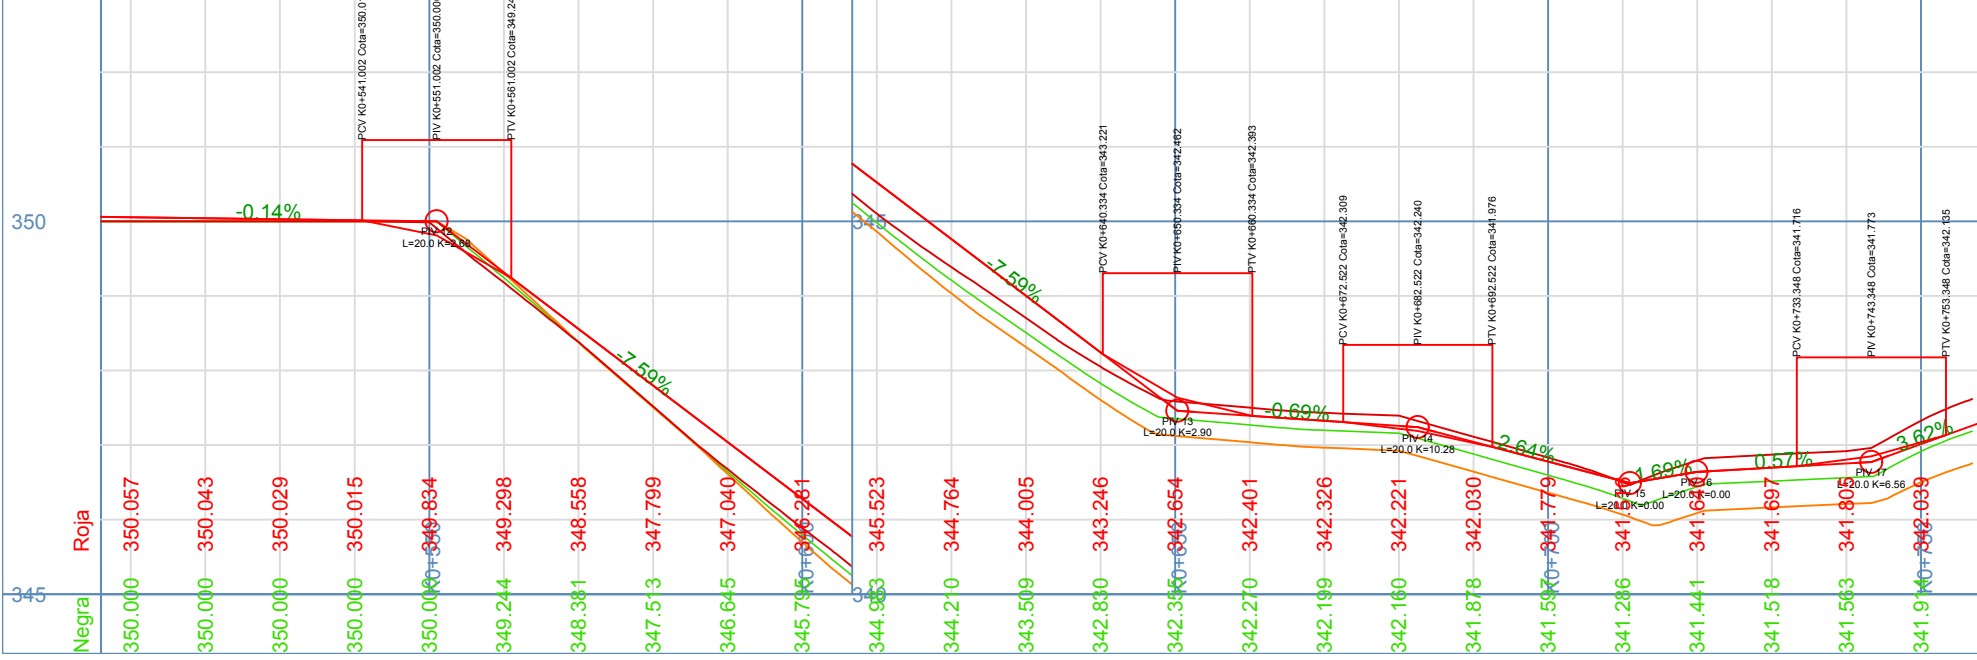

CORTE TERRAPLEN

CORTE TERRAPLEN

Station	Color
340.000	Negra
339.860	Roja
339.863	Roja
339.867	Roja
339.870	Roja
339.873	Roja
339.877	Roja
339.880	Roja
339.884	Roja
339.887	Roja
339.891	Roja
339.894	Roja
339.897	Roja
339.901	Roja
339.904	Roja
339.908	Roja
339.911	Roja
339.914	Roja
339.918	Roja
339.921	Roja
339.925	Roja
339.928	Roja
339.932	Roja
339.935	Roja
339.938	Roja
339.942	Roja

Station	Negra	Roja
829+12.4	340.000	339.945
829+16.8	340.000	339.949
829+21.2	340.000	339.952
829+25.6	340.000	339.956
829+30.0	340.000	339.959
829+34.4	340.000	339.962
829+38.8	340.000	339.966
829+43.2	340.000	339.969
829+47.6	340.000	339.973
829+52.0	340.000	339.976
829+56.4	340.000	339.979
829+60.8	340.000	339.983
829+65.2	340.000	339.986
829+69.6	340.000	339.990
829+74.0	340.000	339.993
829+78.4	340.000	339.997
829+82.8	340.000	340.000
829+87.2	340.000	340.003
829+91.6	340.000	340.007
829+96.0	340.000	340.010
829+100.4	340.000	340.014
829+104.8	340.000	340.017
829+109.2	340.000	340.021
829+113.6	340.000	340.024
829+118.0	340.000	340.027

CORTE TERRAPLEN

CORTE TERRAPLEN