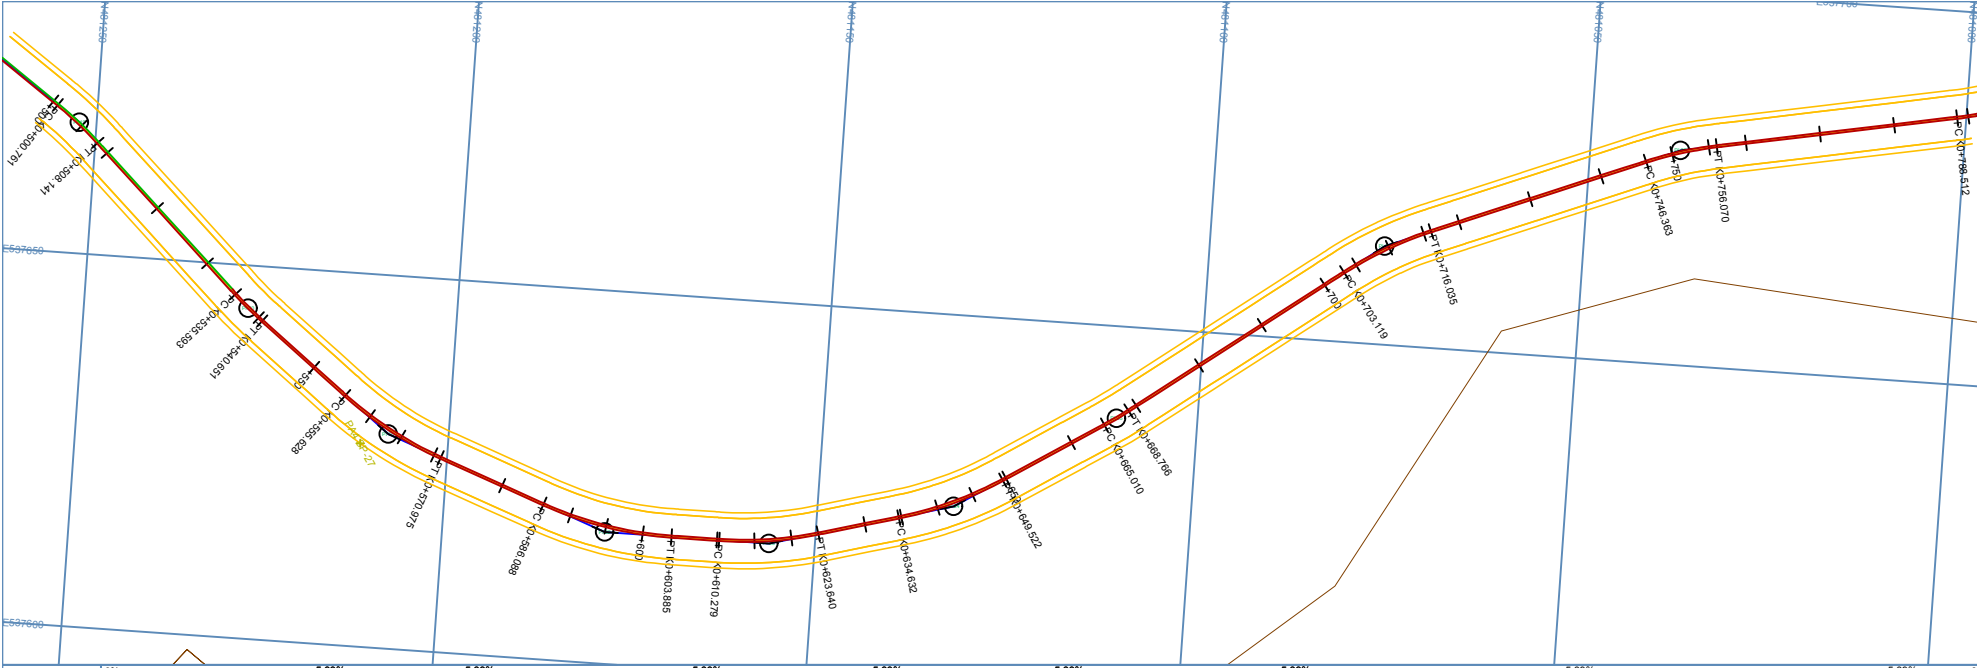

CORTE TERRAPLEN

CORTE TERRAPLEN

Station	Color
340.000	Negra
339.860	Roja
339.863	Roja
339.867	Roja
339.870	Roja
339.873	Roja
339.877	Roja
339.880	Roja
339.884	Roja
339.887	Roja
339.891	Roja
339.894	Roja
339.897	Roja
339.901	Roja
339.904	Roja
339.908	Roja
339.911	Roja
339.914	Roja
339.918	Roja
339.921	Roja
339.925	Roja
339.928	Roja
339.932	Roja
339.935	Roja
339.938	Roja
339.942	Roja

Station	Negra	Roja
829+12.4	340.000	339.945
829+16.8	340.000	339.949
829+21.2	340.000	339.952
829+25.6	340.000	339.956
829+30.0	340.000	339.959
829+34.4	340.000	339.962
829+38.8	340.000	339.966
829+43.2	340.000	339.969
829+47.6	340.000	339.973
829+52.0	340.000	339.976
829+56.4	340.000	339.979
829+60.8	340.000	339.983
829+65.2	340.000	339.986
829+69.6	340.000	339.990
829+74.0	340.000	339.993
829+78.4	340.000	339.997
829+82.8	340.000	340.000
829+87.2	340.000	340.003
829+91.6	340.000	340.007
829+96.0	340.000	340.010
829+100.4	340.000	340.014
829+104.8	340.000	340.017
829+109.2	340.000	340.021
829+113.6	340.000	340.024
829+118.0	340.000	340.027

CORTE TERRAPLEN

CORTE TERRAPLEN