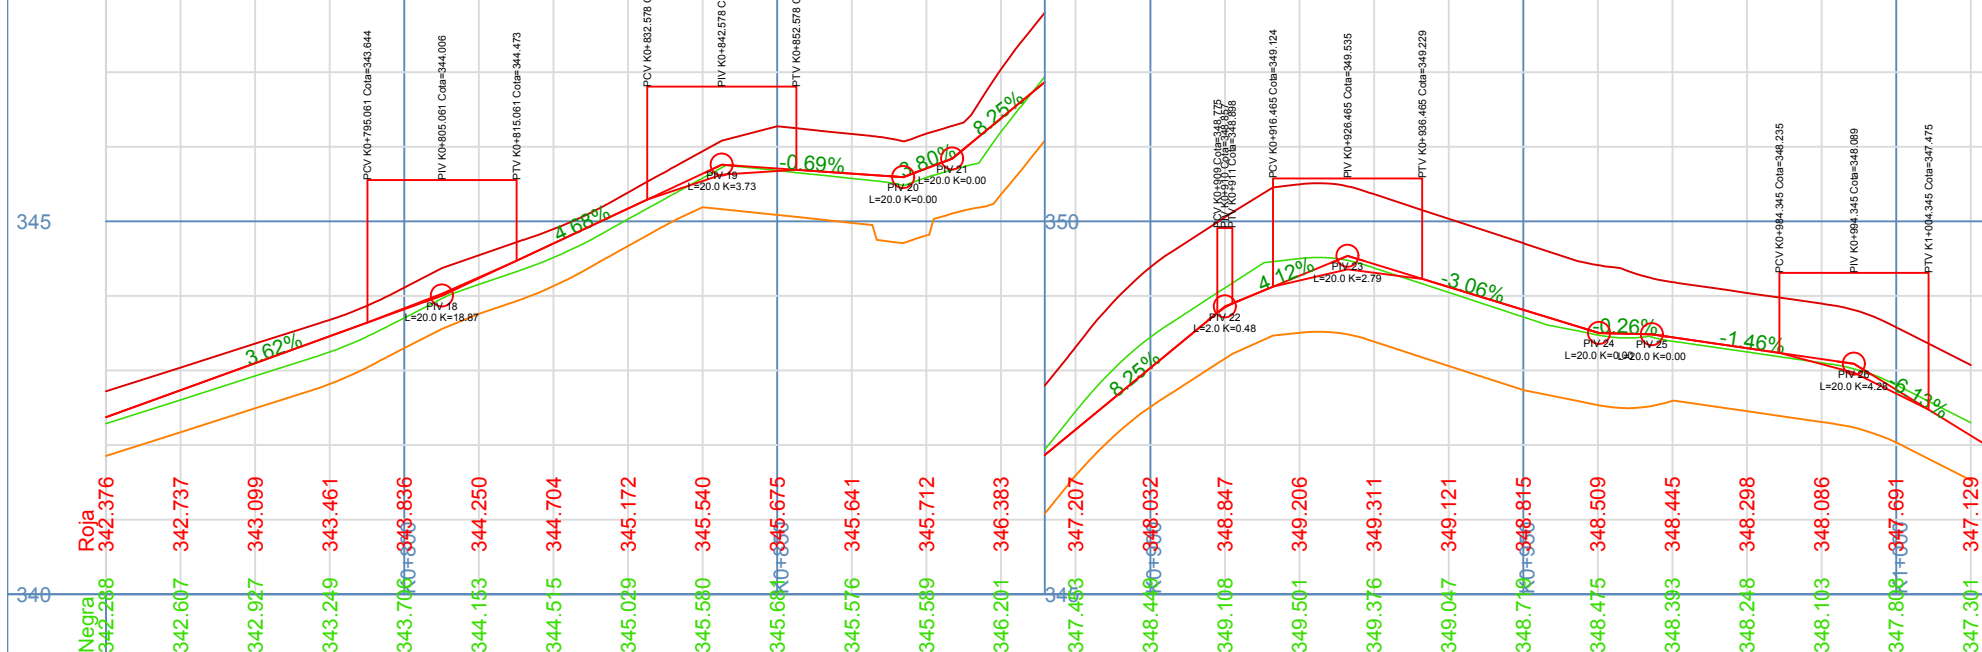

CORTE TERRAPLEN

CORTE TERRAPLEN

Station	Color
340.000	Negra
339.860	Roja
339.863	Roja
339.867	Roja
339.870	Roja
339.873	Roja
339.877	Roja
339.880	Roja
339.884	Roja
339.887	Roja
339.891	Roja
339.894	Roja
339.897	Roja
339.901	Roja
339.904	Roja
339.908	Roja
339.911	Roja
339.914	Roja
339.918	Roja
339.921	Roja
339.925	Roja
339.928	Roja
339.932	Roja
339.935	Roja
339.938	Roja
339.942	Roja

Station	Negra	Roja
829+12.4	340.000	339.945
829+16.8	340.000	339.949
829+21.2	340.000	339.952
829+25.6	340.000	339.956
829+30.0	340.000	339.959
829+34.4	340.000	339.962
829+38.8	340.000	339.966
829+43.2	340.000	339.969
829+47.6	340.000	339.973
829+52.0	340.000	339.976
829+56.4	340.000	339.979
829+60.8	340.000	339.983
829+65.2	340.000	339.986
829+69.6	340.000	339.990
829+74.0	340.000	339.993
829+78.4	340.000	339.997
829+82.8	340.000	340.000
829+87.2	340.000	340.003
829+91.6	340.000	340.007
829+96.0	340.000	340.010
829+100.4	340.000	340.014
829+104.8	340.000	340.017
829+109.2	340.000	340.021
829+113.6	340.000	340.024
829+118.0	340.000	340.027

CORTE TERRAPLEN

CORTE TERRAPLEN