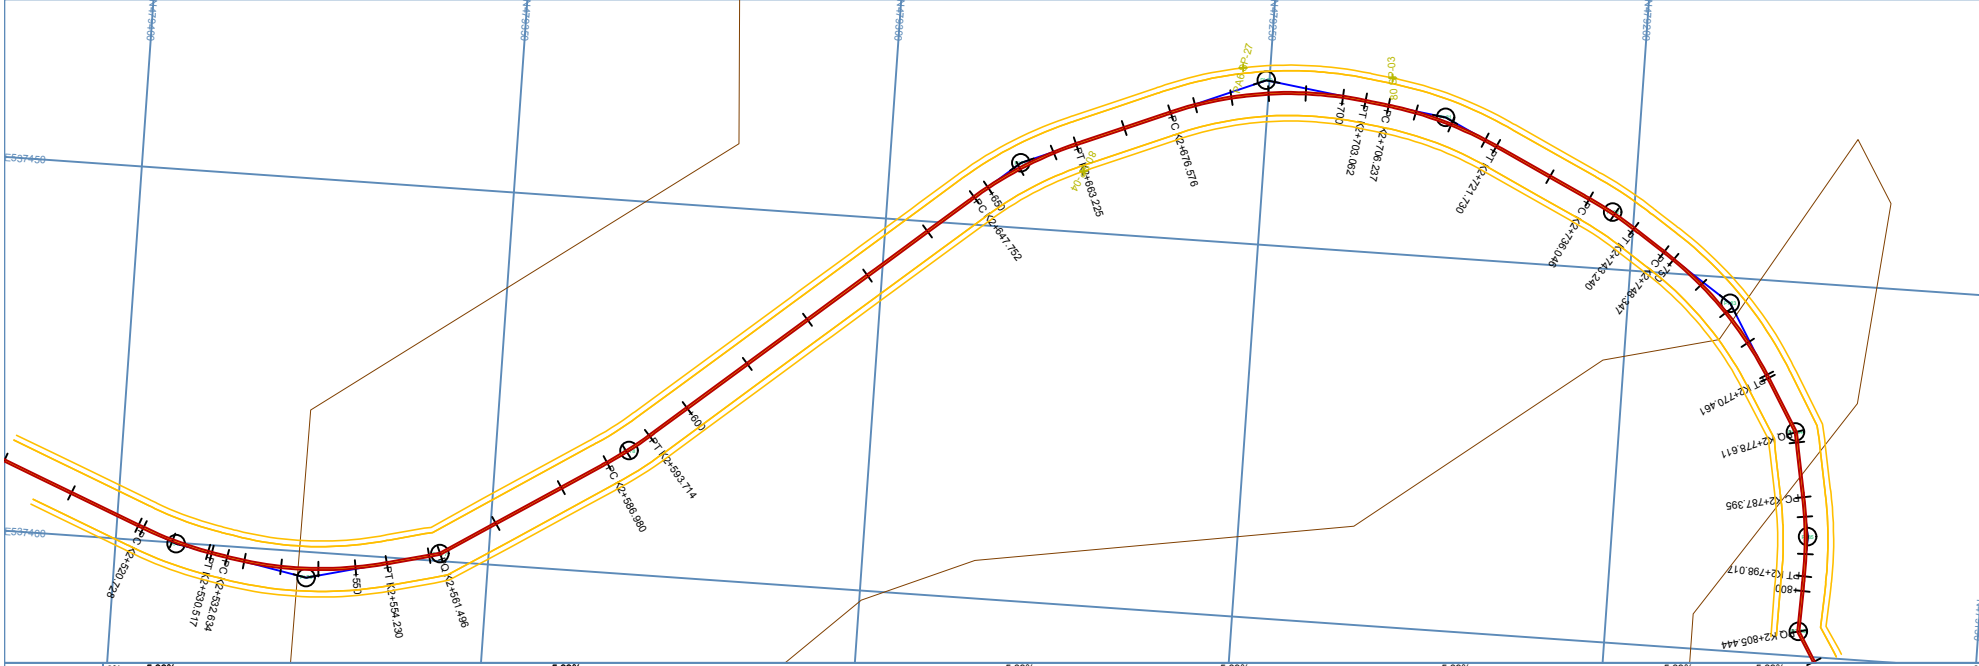

CORTE TERRAPLEN

CORTE TERRAPLEN

Station	Color
340.000	Negra
339.860	Roja
339.863	Roja
339.867	Roja
339.870	Roja
339.873	Roja
339.877	Roja
339.880	Roja
339.884	Roja
339.887	Roja
339.891	Roja
339.894	Roja
339.897	Roja
339.901	Roja
339.904	Roja
339.908	Roja
339.911	Roja
339.914	Roja
339.918	Roja
339.921	Roja
339.925	Roja
339.928	Roja
339.932	Roja
339.935	Roja
339.938	Roja
339.942	Roja

Station	Negra	Roja
829+12.4	340.000	339.945
829+16.8	340.000	339.949
829+21.2	340.000	339.952
829+25.6	340.000	339.956
829+30.0	340.000	339.959
829+34.4	340.000	339.962
829+38.8	340.000	339.966
829+43.2	340.000	339.969
829+47.6	340.000	339.973
829+52.0	340.000	339.976
829+56.4	340.000	339.979
829+60.8	340.000	339.983
829+65.2	340.000	339.986
829+69.6	340.000	339.990
829+74.0	340.000	339.993
829+78.4	340.000	339.997
829+82.8	340.000	340.000
829+87.2	340.000	340.003
829+91.6	340.000	340.007
829+96.0	340.000	340.010
829+100.4	340.000	340.014
829+104.8	340.000	340.017
829+109.2	340.000	340.021
829+113.6	340.000	340.024
829+118.0	340.000	340.027

CORTE TERRAPLEN

CORTE TERRAPLEN