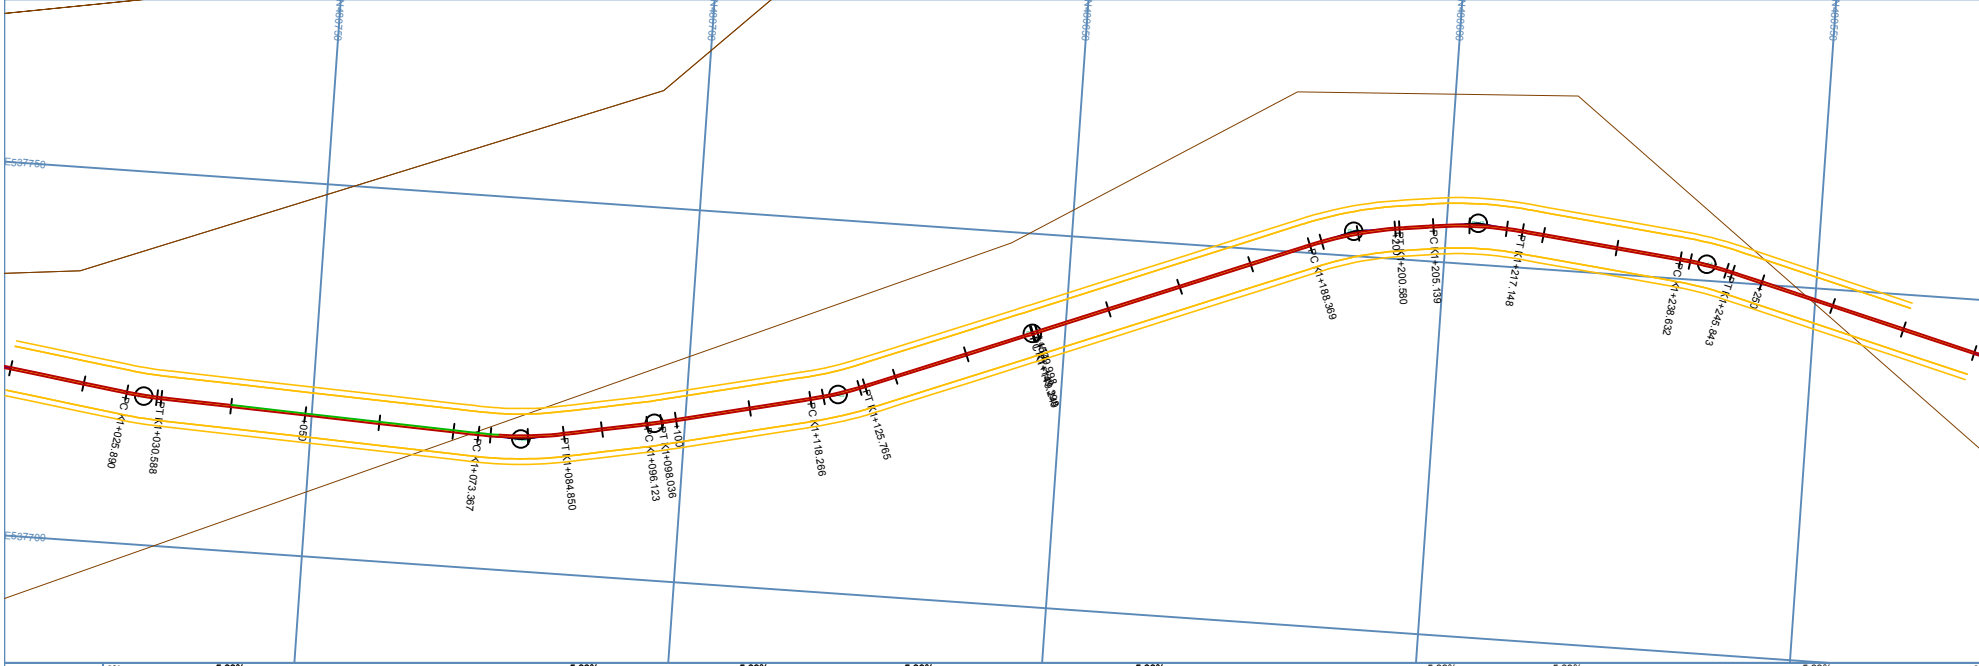

CORTE TERRAPLEN

CORTE TERRAPLEN

Station	Color
340.000	Negra
339.860	Roja
339.863	Roja
339.867	Roja
339.870	Roja
339.873	Roja
339.877	Roja
339.880	Roja
339.884	Roja
339.887	Roja
339.891	Roja
339.894	Roja
339.897	Roja
339.901	Roja
339.904	Roja
339.908	Roja
339.911	Roja
339.914	Roja
339.918	Roja
339.921	Roja
339.925	Roja
339.928	Roja
339.932	Roja
339.935	Roja
339.938	Roja
339.942	Roja

Station	Negra	Roja
829+12.4	340.000	339.945
829+16.8	340.000	339.949
829+21.2	340.000	339.952
829+25.6	340.000	339.956
829+30.0	340.000	339.959
829+34.4	340.000	339.962
829+38.8	340.000	339.966
829+43.2	340.000	339.969
829+47.6	340.000	339.973
829+52.0	340.000	339.976
829+56.4	340.000	339.979
829+60.8	340.000	339.983
829+65.2	340.000	339.986
829+69.6	340.000	339.990
829+74.0	340.000	339.993
829+78.4	340.000	339.997
829+82.8	340.000	340.000
829+87.2	340.000	340.003
829+91.6	340.000	340.007
829+96.0	340.000	340.010
829+100.4	340.000	340.014
829+104.8	340.000	340.017
829+109.2	340.000	340.021
829+113.6	340.000	340.024
829+118.0	340.000	340.027

CORTE TERRAPLEN

CORTE TERRAPLEN