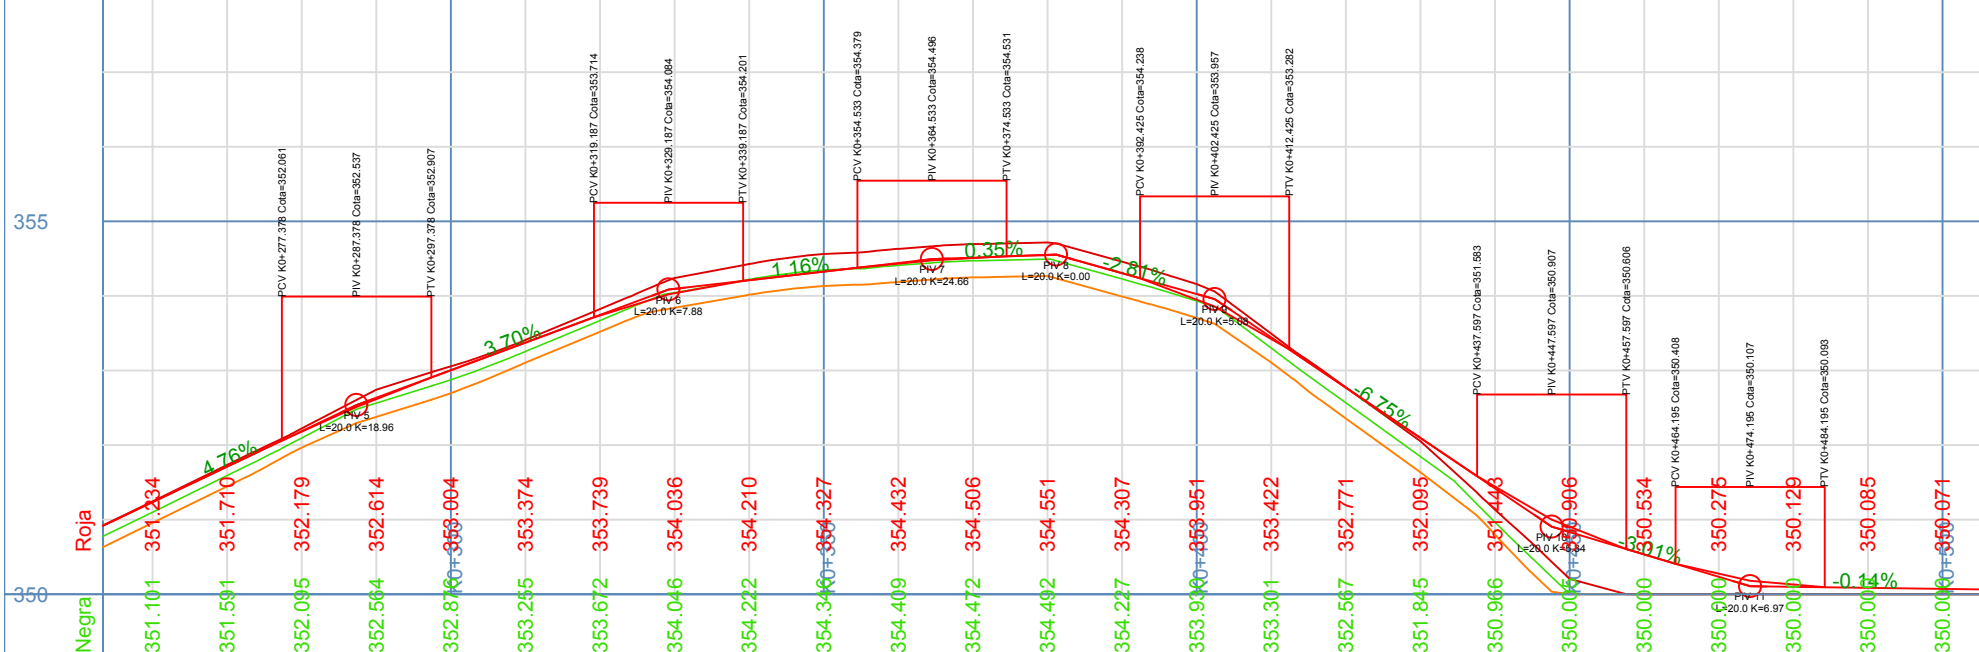

CORTE TERRAPLEN

CORTE TERRAPLEN

Station	Color
340.000	Negra
339.860	Roja
339.863	Roja
339.867	Roja
339.870	Roja
339.873	Roja
339.877	Roja
339.880	Roja
339.884	Roja
339.887	Roja
339.891	Roja
339.894	Roja
339.897	Roja
339.901	Roja
339.904	Roja
339.908	Roja
339.911	Roja
339.914	Roja
339.918	Roja
339.921	Roja
339.925	Roja
339.928	Roja
339.932	Roja
339.935	Roja
339.938	Roja
339.942	Roja

Station	Negra	Roja
829+12.4	340.000	339.945
829+16.8	340.000	339.949
829+21.2	340.000	339.952
829+25.6	340.000	339.956
829+30.0	340.000	339.959
829+34.4	340.000	339.962
829+38.8	340.000	339.966
829+43.2	340.000	339.969
829+47.6	340.000	339.973
829+52.0	340.000	339.976
829+56.4	340.000	339.979
829+60.8	340.000	339.983
829+65.2	340.000	339.986
829+69.6	340.000	339.990
829+74.0	340.000	339.993
829+78.4	340.000	339.997
829+82.8	340.000	340.000
829+87.2	340.000	340.003
829+91.6	340.000	340.007
829+96.0	340.000	340.010
829+100.4	340.000	340.014
829+104.8	340.000	340.017
829+109.2	340.000	340.021
829+113.6	340.000	340.024
829+118.0	340.000	340.027

CORTE TERRAPLEN

CORTE TERRAPLEN