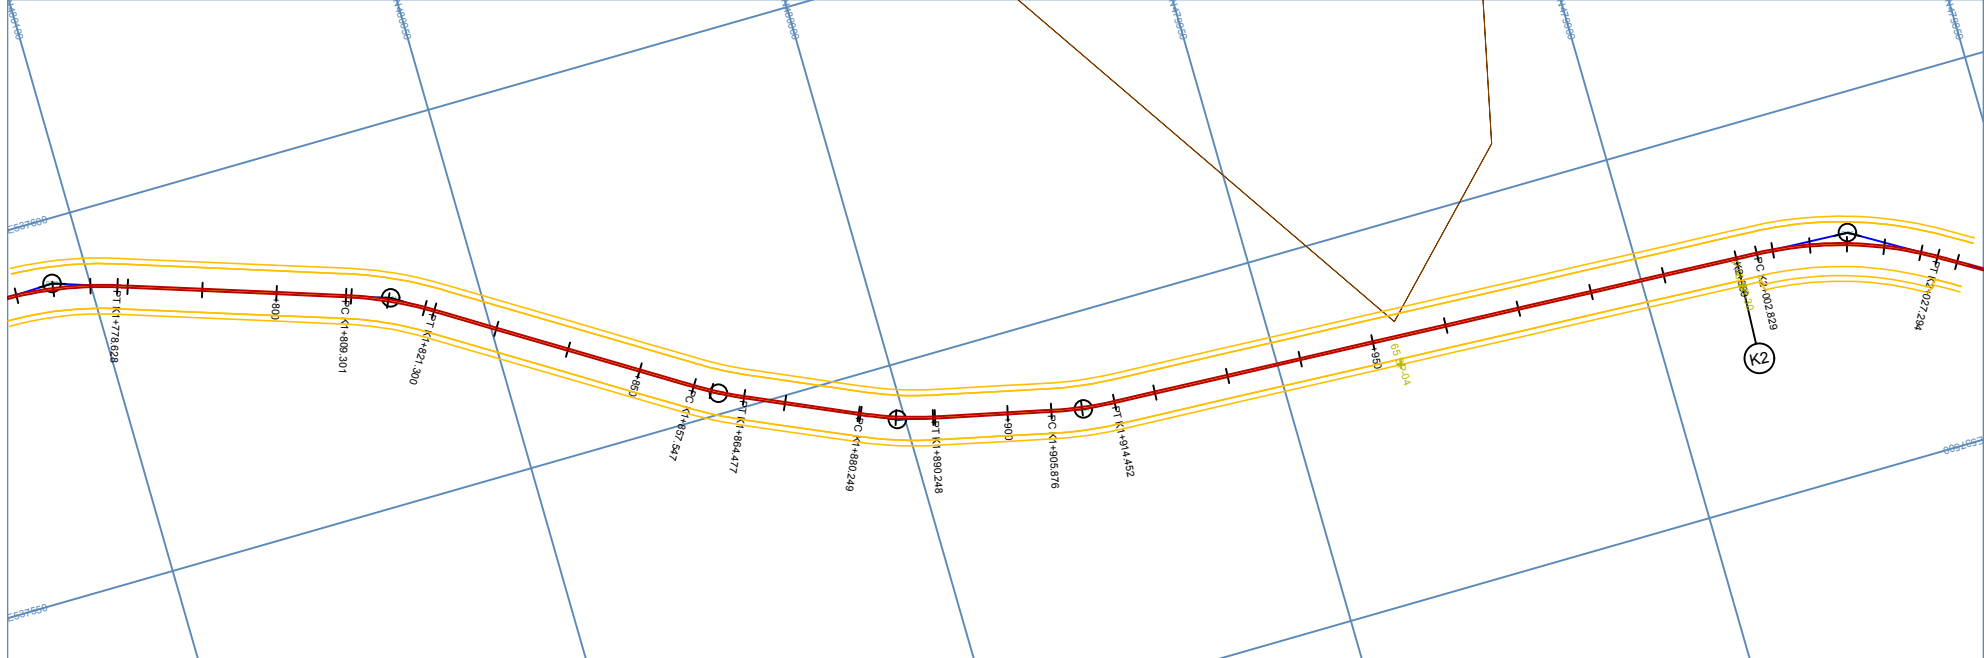

CORTE TERRAPLEN

CORTE TERRAPLEN

Station	Color
340.000	Negra
339.860	Roja
339.863	Roja
339.867	Roja
339.870	Roja
339.873	Roja
339.877	Roja
339.880	Roja
339.884	Roja
339.887	Roja
339.891	Roja
339.894	Roja
339.897	Roja
339.901	Roja
339.904	Roja
339.908	Roja
339.911	Roja
339.914	Roja
339.918	Roja
339.921	Roja
339.925	Roja
339.928	Roja
339.932	Roja
339.935	Roja
339.938	Roja
339.942	Roja

Station	Negra	Roja
829+12.4	340.000	339.945
829+16.8	340.000	339.949
829+21.2	340.000	339.952
829+25.6	340.000	339.956
829+30.0	340.000	339.959
829+34.4	340.000	339.962
829+38.8	340.000	339.966
829+43.2	340.000	339.969
829+47.6	340.000	339.973
829+52.0	340.000	339.976
829+56.4	340.000	339.979
829+60.8	340.000	339.983
829+65.2	340.000	339.986
829+69.6	340.000	339.990
829+74.0	340.000	339.993
829+78.4	340.000	339.997
829+82.8	340.000	340.000
829+87.2	340.000	340.003
829+91.6	340.000	340.007
829+96.0	340.000	340.010
829+100.4	340.000	340.014
829+104.8	340.000	340.017
829+109.2	340.000	340.021
829+113.6	340.000	340.024
829+118.0	340.000	340.027

CORTE TERRAPLEN

CORTE TERRAPLEN