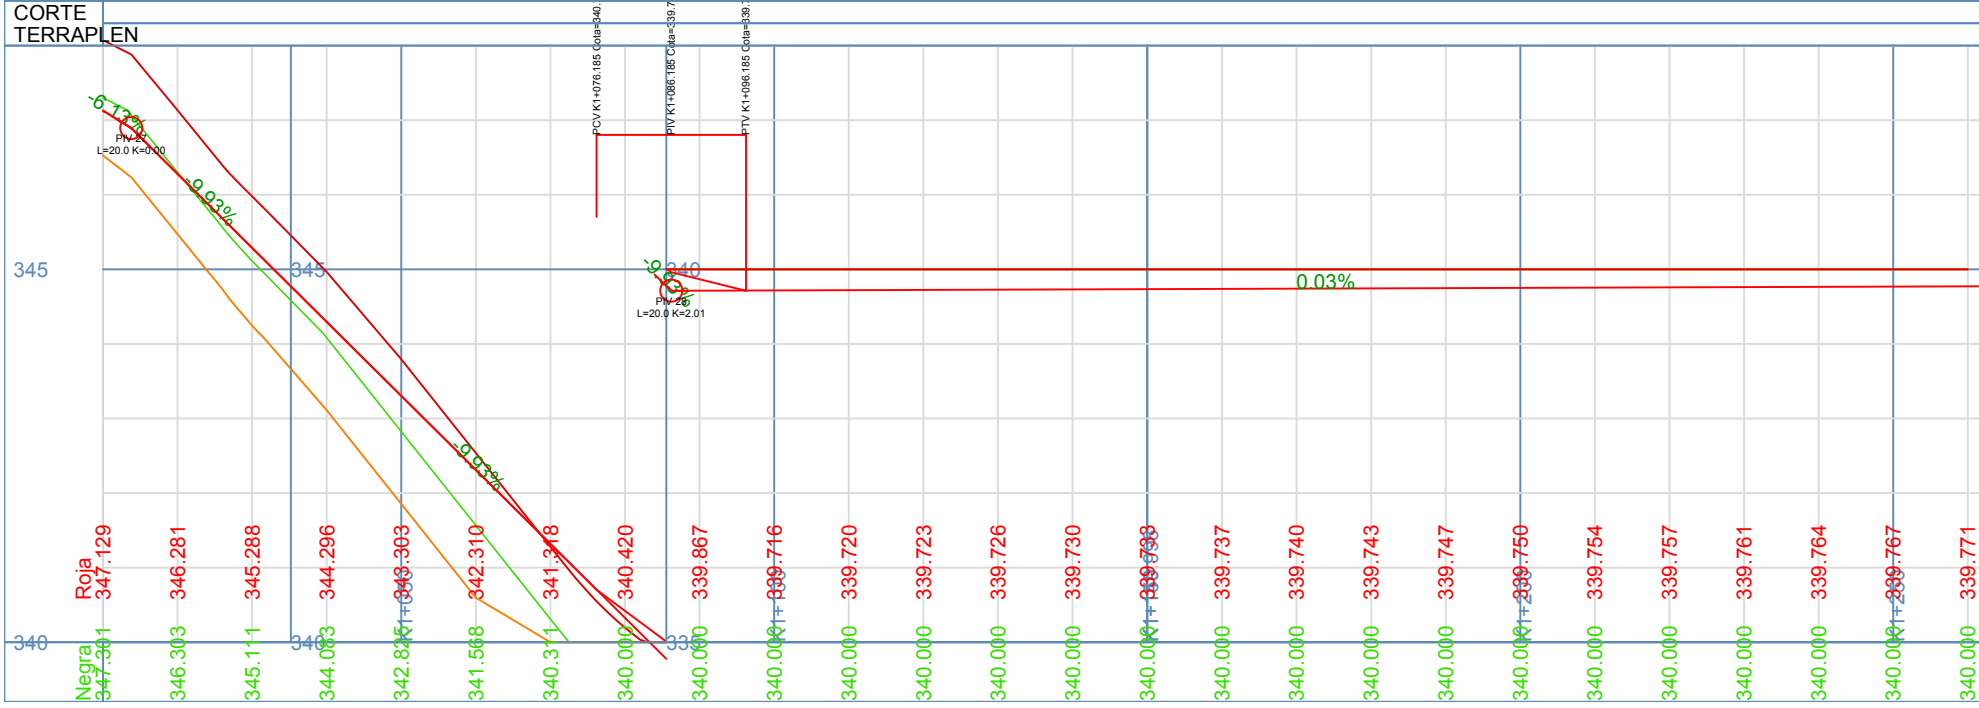

CORTE TERRAPLEN

CORTE TERRAPLEN

Station	Color
340.000	Negra
339.860	Roja
339.863	Roja
339.867	Roja
339.870	Roja
339.873	Roja
339.877	Roja
339.880	Roja
339.884	Roja
339.887	Roja
339.891	Roja
339.894	Roja
339.897	Roja
339.901	Roja
339.904	Roja
339.908	Roja
339.911	Roja
339.914	Roja
339.918	Roja
339.921	Roja
339.925	Roja
339.928	Roja
339.932	Roja
339.935	Roja
339.938	Roja
339.942	Roja

Station	Negra	Roja
829+12.4	340.000	339.945
829+16.8	340.000	339.949
829+21.2	340.000	339.952
829+25.6	340.000	339.956
829+30.0	340.000	339.959
829+34.4	340.000	339.962
829+38.8	340.000	339.966
829+43.2	340.000	339.969
829+47.6	340.000	339.973
829+52.0	340.000	339.976
829+56.4	340.000	339.979
829+60.8	340.000	339.983
829+65.2	340.000	339.986
829+69.6	340.000	339.990
829+74.0	340.000	339.993
829+78.4	340.000	339.997
829+82.8	340.000	340.000
829+87.2	340.000	340.003
829+91.6	340.000	340.007
829+96.0	340.000	340.010
829+100.4	340.000	340.014
829+104.8	340.000	340.017
829+109.2	340.000	340.021
829+113.6	340.000	340.024
829+118.0	340.000	340.027

CORTE TERRAPLEN

CORTE TERRAPLEN