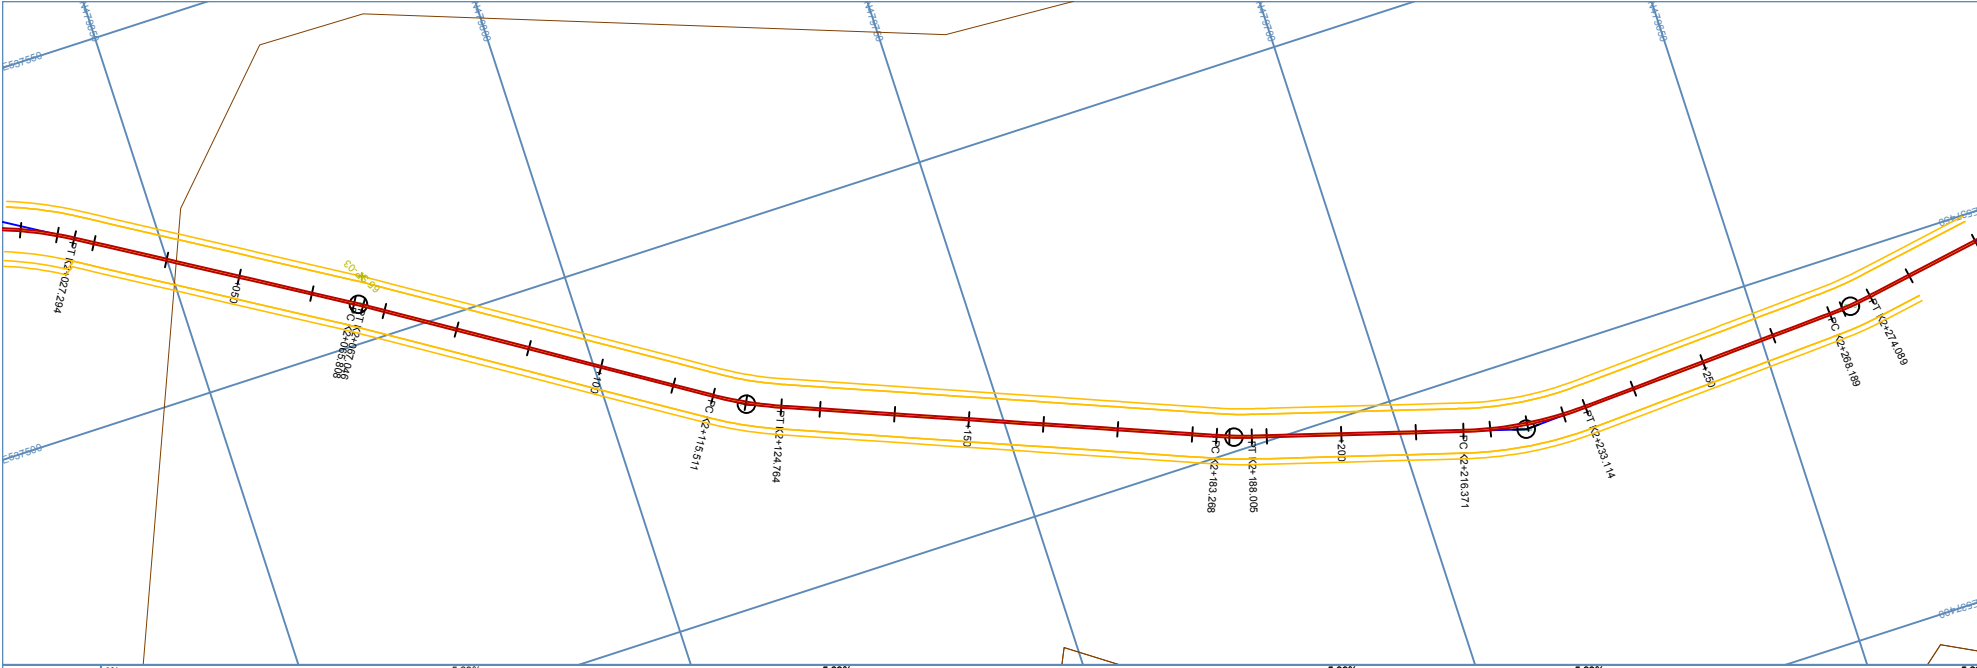

CORTE TERRAPLEN

CORTE TERRAPLEN

Station	Color
340.000	Negra
339.860	Roja
339.863	Roja
339.867	Roja
339.870	Roja
339.873	Roja
339.877	Roja
339.880	Roja
339.884	Roja
339.887	Roja
339.891	Roja
339.894	Roja
339.897	Roja
339.901	Roja
339.904	Roja
339.908	Roja
339.911	Roja
339.914	Roja
339.918	Roja
339.921	Roja
339.925	Roja
339.928	Roja
339.932	Roja
339.935	Roja
339.938	Roja
339.942	Roja

Station	Negra	Roja
829+12.4	340.000	339.945
829+16.8	340.000	339.949
829+21.2	340.000	339.952
829+25.6	340.000	339.956
829+30.0	340.000	339.959
829+34.4	340.000	339.962
829+38.8	340.000	339.966
829+43.2	340.000	339.969
829+47.6	340.000	339.973
829+52.0	340.000	339.976
829+56.4	340.000	339.979
829+60.8	340.000	339.983
829+65.2	340.000	339.986
829+69.6	340.000	339.990
829+74.0	340.000	339.993
829+78.4	340.000	339.997
829+82.8	340.000	340.000
829+87.2	340.000	340.003
829+91.6	340.000	340.007
829+96.0	340.000	340.010
829+100.4	340.000	340.014
829+104.8	340.000	340.017
829+109.2	340.000	340.021
829+113.6	340.000	340.024
829+118.0	340.000	340.027

CORTE TERRAPLEN

CORTE TERRAPLEN